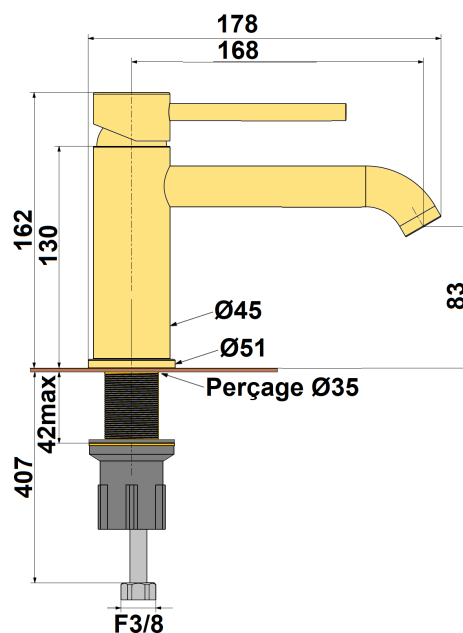

**MITIGEUR LAVABO ORTENCE BEC LONG PVD OR BROSSE**

Ref : **78OB211BL**

Collection : **Ortence PVD**

Finition : **PVD or brossé**

Débit : **11 l/min**

Caractéristiques techniques :

Hauteur totale : 163 mm

Saillie du bec : 168 mm

Ø de perçage : 35 mm

Livré avec vidage clic-clac