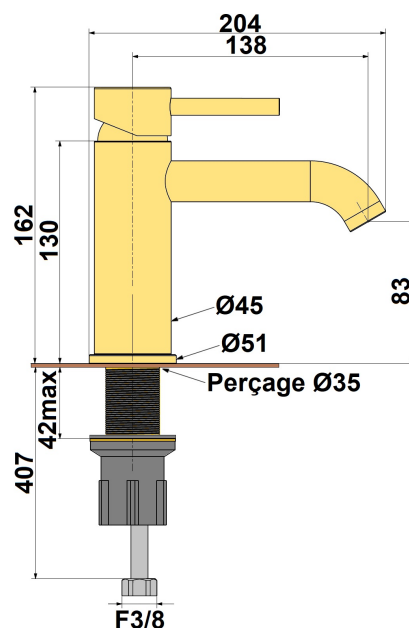

MITIGEUR LAVABO BAS ORTENCE PVD OR BROSSE

Ref : **78OB211**

Collection : **Ortence PVD**

Finition : **PVD or brossé**

Débit : **11 l/min**

Caractéristiques techniques :

Hauteur totale : 163 mm

Saillie du bec : 138 mm

Ø de perçage : 35 mm

Livré avec vidage clic-clac