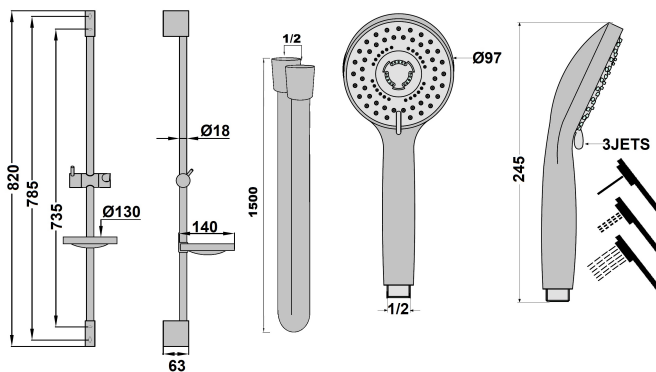

## BARRE DE DOUCHE 3JETS PORTE SAVON CARREE RUBY NOIR

Ref : **15NM778**

Collection : **Ruby Black**  
**Aucun ECAU**

Finition : **Epoxy noir mat**  
Débit : **12 l/min**

Caractéristiques techniques :

Longueur : 820 mm  
Flexible longueur : 1,50 m  
Barre métal  $\varnothing$  18 mm  
Douchette ABS 3 jets  
Débit : 7 L / min