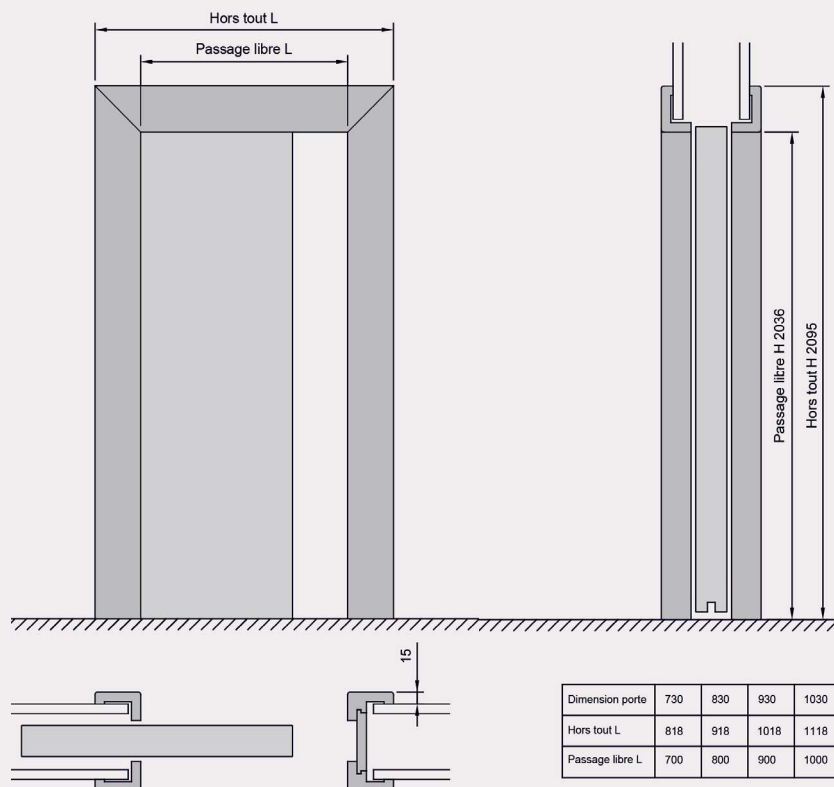

KIT HABILLAGE KREATION / 1 vantail

Contenu du kit habillage KREATION :

- 1 montant butée composé de 2 profilés + 1 intercalaire
- 2 montants chambranles
- 2 traverses hautes
- 1 sachet de quincaillerie

Les cotes hors-tout / Sol fini = 0 mm

Dimensions du vantail	730 mm	830 mm	930 mm	1030 mm
Largeur de recouvrement maxi	818	918	1018	1118
Largeur mini du caisson à galandage	724	824	924	1024
Passage libre en largeur	700	800	900	1000
Hauteur de recouvrement maxi	2095 +/- 1 mm			
Hauteur mini du caisson à galandage	2048 mm			
Passage libre en hauteur	2036			