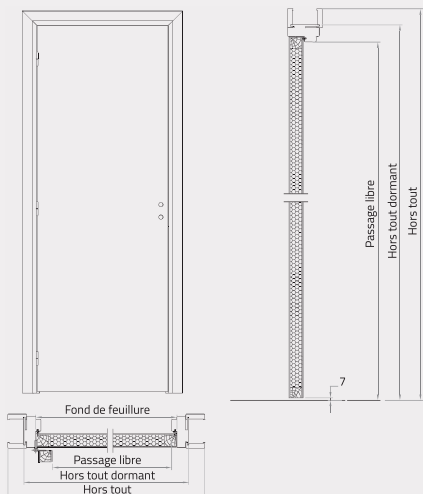

CLYPSO KREATION / 1 vantail

Hauteur en mm	
Cotes de réservation	2090
Passage libre	2034
Hors tout dormant	2083
Hors tout	2128

Largeur porte en mm	730	830	930
Cotes de réservation	820	920	1020
Passage libre	670	770	870
Fond de feuillure	734	834	934
Hors tout dormant	802	902	1002
Hors tout	893	993	1093

CLYPSO KREATION / 2 vantaux

Hauteur en mm	
Cotes de réservation	2090
Passage libre	2034
Hors tout dormant	2083
Hors tout	2128

Largeur porte en mm	730/730	830/830	830/430	930/530
Cotes de réservation	1540	1740	1340	1540
Passage libre	1355.5	1555.5	1155.5	1355.5
Fond de feuillure	1453.5	1653.5	1253.5	1453.5
Hors tout dormant	1521.5	1721.5	1321.5	1521.5
Hors tout	1613	1813	1413	1613

CLYPSO KREATION EST LIVRÉ EN BOÎTE COMPOSÉE DE :

- 1 dormant (composé de 2 montants et 1 traverse)
- 2 ensembles de moulures
- 1 sachet de quincailleries
- 1 sachet de charnières invisibles le cas échéant