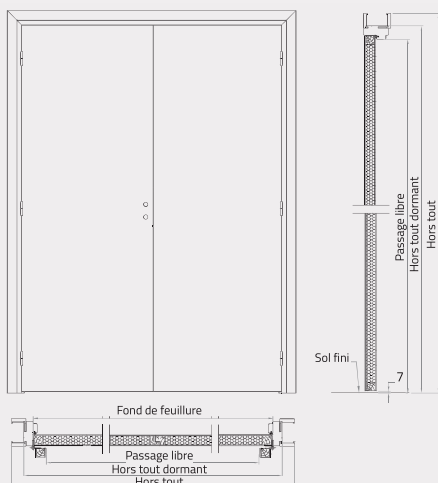

CLYPSO KREATION / 1 vantail

Hauteur en mm	
Cotes de réservation	2090
Passage libre	2034
Hors tout dormant	2083
Hors tout	2128

Largeur porte en mm	730	830	930
Cotes de réservation	820	920	1020
Passage libre	670	770	870
Fond de feuillure	734	834	934
Hors tout dormant	802	902	1002
Hors tout	893	993	1093

CLYPSO KREATION / 2 vantaux

Hauteur en mm	
Cotes de réservation	2090
Passage libre	2034
Hors tout dormant	2083
Hors tout	2128

Largeur porte en mm	730/730	830/830	830/430	930/530
Cotes de réservation	1540	1740	1340	1540
Passage libre	1355.5	1555.5	1155.5	1355.5
Fond de feuillure	1453.5	1653.5	1253.5	1453.5
Hors tout dormant	1521.5	1721.5	1321.5	1521.5
Hors tout	1613	1813	1413	1613