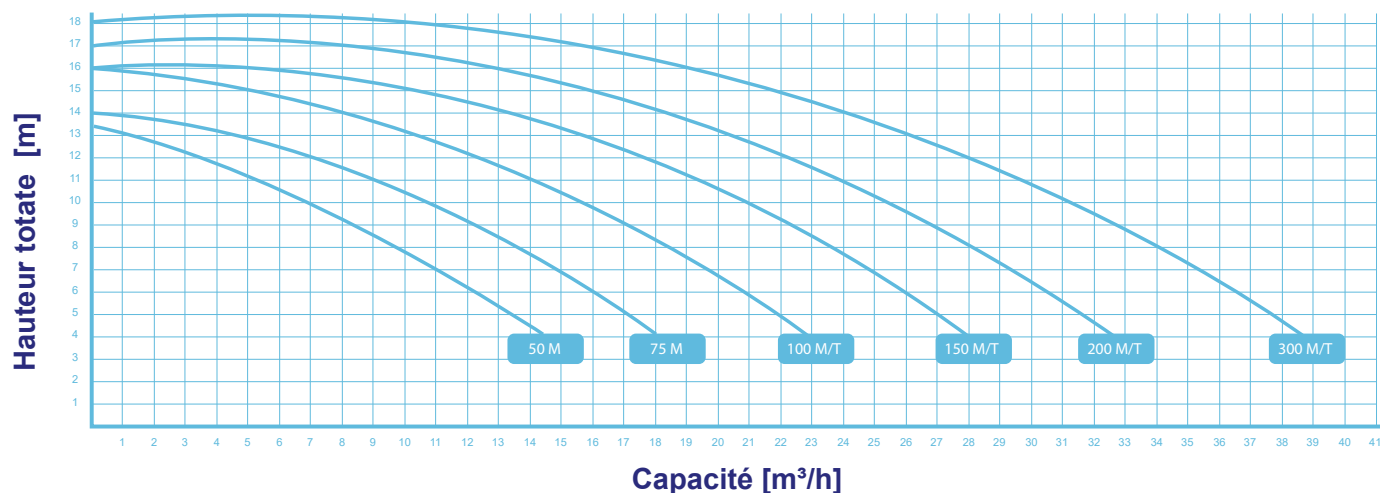

ENTRETIEN FACILE

Grâce à la grande capacité du préfiltre de 3 L, l'entretien est beaucoup plus simple.

Elle permet d'obtenir un bon débit plus longtemps et donc de réduire la fréquence des tâches d'entretien.

POMPES ASTRALPOOL. L'EXCELLENCE AU COEUR DE LA PISCINE.

CARACTÉRISTIQUES TECHNIQUES

CODE	MODEL	Tension	Capacité	Hauteur	Hauteur max.	Capacité max. pour hauteur=4m	Puissance nominale du moteur	Puissance absorbée max.	Taille de tuyau	Poids de l'emballage	Volume de l'emballage
		Un (V)	Q _N (m ³ /h)	H _N (m)	H _{MAX} (m)	Q _{MAX} (m ³ /h)	P _{2N} (kW)	P _{1MAX} (kW)	D (mm)	Kg	m ³
73676	50M	230	7	10	13,5	14,5	0,38	0,56	D50	12	0,07
73678	75M	230	10,5	10	14	18	0,56	0,73	D50	13	0,07
73680	100M	230	15,5	10	16	23	0,75	0,96	D50	14	0,07
73681	100T	230/400	15,5	10	16	23	0,75	0,96	D50	14	0,07
73682	150M	230	20,5	10	16	28	1,12	1,42	D63	17	0,07
73683	150T	230/400	20,5	10	16	28	1,12	1,35	D63	17	0,07
73684	200M	230	25	10	17	32,5	1,49	1,85	D63	18	0,07
73685	200T	230/400	25	10	17	32,5	1,49	1,85	D63	19	0,07
73686	300M	230	31	10	18	39	2,24	2,56	D75	23	0,07
73687	300T	230/400	31	10	18	39	2,24	2,35	D75	19	0,07

PERFORMANCES

DIMENSIONS

CODE	MODEL	TENSION	DIMENSIONS (mm)						
			A	B	C	D	E	F	G
73676	050 M	230 V	581	280	220	2 ³ / ₄	348	326	254
73678	075 M	230 V	581	280	220	2 ³ / ₄	348	326	254
73680	100 M	230 V	581	280	220	2 ³ / ₄	348	326	254
73681	100 T	230 -400 V	581	280	220	2 ³ / ₄	348	326	254
73682	150 M	230 V	615	280	220	2 ³ / ₄	348	326	254
73683	150 T	230 -400 V	615	280	220	2 ³ / ₄	348	326	254
73684	200 M	230 V	615	280	220	2 ³ / ₄	348	326	254
73685	200 T	230 -400 V	615	280	220	2 ³ / ₄	348	326	254
73686	300 M	230 V	646	280	220	2 ³ / ₄	348	326	254
73687	300 T	230 -400 V	615	280	220	2 ³ / ₄	348	326	254