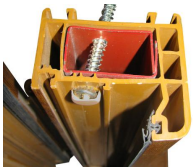

Capuchon vis béton

Capuchon orientable pour vis béton

Description

Blanc Marron Gris Gris anthracite

- Capuchon pour vis béton empreinte Torx T30.
- Existe en blanc, marron, gris, chêne, beige et noir.

Les + produits

Chêne Beige Noir

- Fabriqué en France.
- Capuchon à recouvrement : cache la tête de la vis même si elle est de biais.
- Orientable.
- Tenue garantie.

Capuchons vis béton

Capuchons vis béton - vue en coupe

Références produits

DÉSIGNATION	RÉFÉRENCE	CONDT	SURCONDT	COULEUR
CAPUCHON A RECOUVREMENT VIS BÉTON T30 BLANC Sachet de 50	A442200	Sachet de 50	Aucun	Blanche
CAPUCHON A RECOUVREMENT VIS BÉTON T30 MARRON Sachet de 50	A442210	Sachet de 50	Aucun	Marron
CAPUCHON A RECOUVREMENT VIS BÉTON T30 GRIS Sachet de 50	A442220	Sachet de 50	Aucun	Grise
CAPUCHON A RECOUVREMENT VIS BÉTON T30 CHENE Sachet de 50	A442230	Sachet de 50	Aucun	Chêne
CAPUCHON A RECOUVREMENT VIS BÉTON T30 BEIGE Sachet de 50	A442240	Sachet de 50	Aucun	Beige
CAPUCHON A RECOUVREMENT VIS BÉTON T30 NOIR Sachet de 50	A442250	Sachet de 50	Aucun	Noire
CAPUCHON A RECOUVREMENT VIS BÉTON T30 ANTHRACITE Sachet de 50	A442260	Sachet de 50	Aucun	Gris anthracite
CAPUCHON BLANC POUR VIS BÉTON T30 Sachet de 8	A857606	Sachet de 8	5 sachets	Blanche