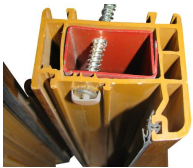

Capuchon vis béton

Capuchon orientable pour vis béton

Description

- Capuchon pour vis béton empreinte Torx T30.
- Existe en blanc, marron, gris, chêne, beige et noir.

Les + produits

- Fabriqué en France.
- Capuchon à recouvrement : cache la tête de la vis même si elle est de biais.
- Orientable.
- Tenue garantie.

Capuchons vis béton

Capuchons vis béton - vue en coupe

Références produits

DÉSIGNATION	RÉFÉRENCE	CONDT	SURCONDT	COULEUR
CAPUCHON A RECOUVREMENT VIS BÉTON T30 BLANC Sachet de 50	A442200	Sachet de 50	Aucun	Blanche
CAPUCHON A RECOUVREMENT VIS BÉTON T30 MARRON Sachet de 50	A442210	Sachet de 50	Aucun	Marron
CAPUCHON A RECOUVREMENT VIS BÉTON T30 GRIS Sachet de 50	A442220	Sachet de 50	Aucun	Grise
CAPUCHON A RECOUVREMENT VIS BÉTON T30 CHENE Sachet de 50	A442230	Sachet de 50	Aucun	Chêne
CAPUCHON A RECOUVREMENT VIS BÉTON T30 BEIGE Sachet de 50	A442240	Sachet de 50	Aucun	Beige
CAPUCHON A RECOUVREMENT VIS BÉTON T30 NOIR Sachet de 50	A442250	Sachet de 50	Aucun	Noire
CAPUCHON A RECOUVREMENT VIS BÉTON T30 ANTHRACITE Sachet de 50	A442260	Sachet de 50	Aucun	Gris anthracite
CAPUCHON BLANC POUR VIS BÉTON T30 Sachet de 8	A857606	Sachet de 8	5 sachets	Blanche