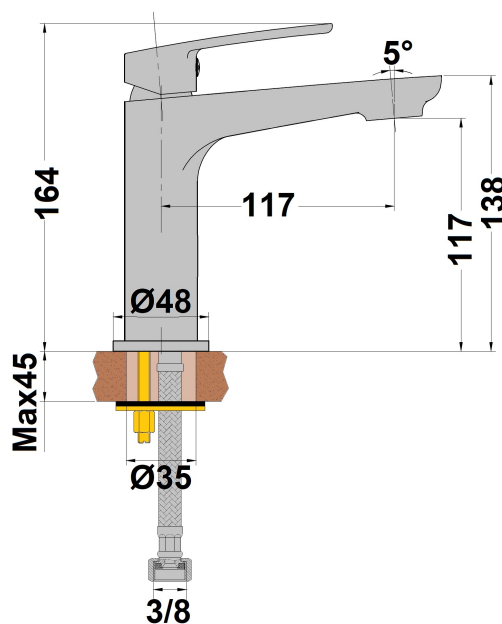

**MITIGEUR LAVABO RUBY NOIR**

Ref : **15NM211**

Collection : **Ruby Black**  
**Aucun ECAU**

Finition : **Epoxy noir mat**  
Débit : **12 l/min**

Caractéristiques techniques :

Hauteur totale : 164 mm  
Hauteur sous bec : 117 mm  
Saillie du bec : 117 mm  
Ø de perçage : 35 mm  
Vidage clic-clac inclus