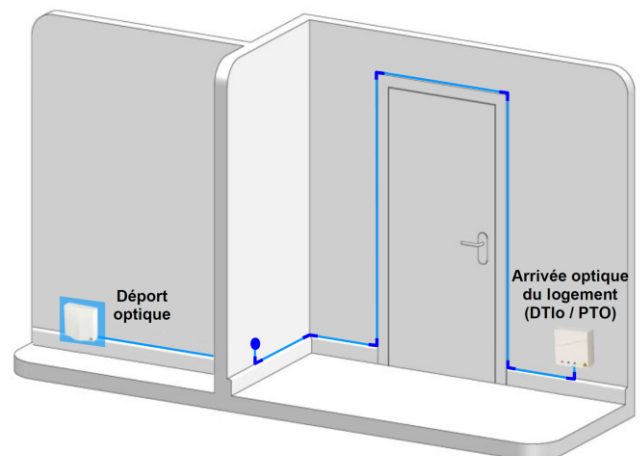

RACCORDEMENT TERMINAL

Kit PT'Home

LES + PRODUIT

- + **Solution universelle qui peut être installée dans n'importe quelle configuration du logement**
- + **Discrétion du câblage optique : câble de 900µm presque invisible à l'œil nu**
- + **Aucune soudure nécessaire, kit 100% préconnectorisé**
- + **Câble ultra souple pour faciliter la pose : très faible rayon de courbure (fibre G657B3)**
- + **Solution évolutive : 30m de câble intégré dans la prise pour la déplacer au gré des changements du logement**

PRÉSENTATION

Le kit PT'Home permet de prolonger l'arrivée fibre optique internet du logement :

- N'importe où dans le logement
- Facilement
- Très discrètement
- De façon sécurisée
- Sans avoir à modifier l'installation initiale

Il devient ainsi possible d'amener la connexion optique au plus proche de sa box internet ou de sa TV, dans son salon, sa chambre, etc...

La prise intègre un moyeu rotatif qui permet de dérouler et enrouler les 30m de câble en fibre optique qu'elle contient. L'installation en est facilitée, et la prise peut être déplacé dans le temps en toute simplicité.

CONTENU DU KIT :

x1

Outil de guidage du connecteur lors des traversées de cloison

x1

Colle pour fixation du câble et des accessoires le long du parcours

x1

Prise équipée de 30m de câble

x2