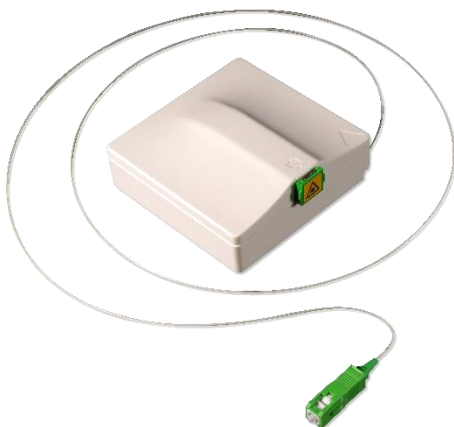

RACCORDEMENT TERMINAL

Kit PT'Home

LES + PRODUIT

- + **Solution universelle qui peut être installée dans n'importe quelle configuration du logement**
- + **Discrétion du câblage optique : câble de 900µm presque invisible à l'œil nu**
- + **Aucune soudure nécessaire, kit 100% préconnectorisé**
- + **Câble ultra souple pour faciliter la pose : très faible rayon de courbure (fibre G657B3)**
- + **Solution évolutive : 30m de câble intégré dans la prise pour la déplacer au gré des changements du logement**

PRÉSENTATION

Le kit PT'Home permet de prolonger l'arrivée fibre optique internet du logement :

- N'importe où dans le logement
- Facilement
- Très discrètement
- De façon sécurisée
- Sans avoir à modifier l'installation initiale

Il devient ainsi possible d'amener la connexion optique au plus proche de sa box internet ou de sa TV, dans son salon, sa chambre, etc...

La prise intègre un moyeu rotatif qui permet de dérouler et enrouler les 30m de câble en fibre optique qu'elle contient. L'installation en est facilitée, et la prise peut être déplacé dans le temps en toute simplicité.

RACCORDEMENT TERMINAL

Kit PT'Home

PERFORMANCES

Câble <i>Home µCable</i>	Connecteurisation usine 2 x SC/APC	Performance optique : IL < 0,5 dB; RL > 55 dB
	Fibre optique	Monomode G657B3
	Rayon de courbure mini	5 mm
	Gaine câble	Blanc LSZH
	Dimensions câble	900 µm
	Résistance à la traction	10 daN
	Résistance à la compression	20 daN/cm
	Température d'utilisation et de stockage	-15 °C à 45 °C
Colle <i>Loctite SI 5366</i>	Type de colle	Base silicone mono composant
	Surfaces de collage	Tous types de matériaux du logement (bois, plâtre, béton, brique, tapisserie, céramique, métaux, verre, plastiques ...)
	Temps de séchage	Sec au toucher après 6 minutes, prise définitive au bout de 24h
	Couleur	Transparent
	Précaution d'usage	Stocker à température ambiante
Boitier <i>PT'Home</i>	Dimensions	80 x 80 x 30 mm
	Connectique	1 raccord SC Simplex à clapet
	Fixation	Par adhésif double face ou par vis