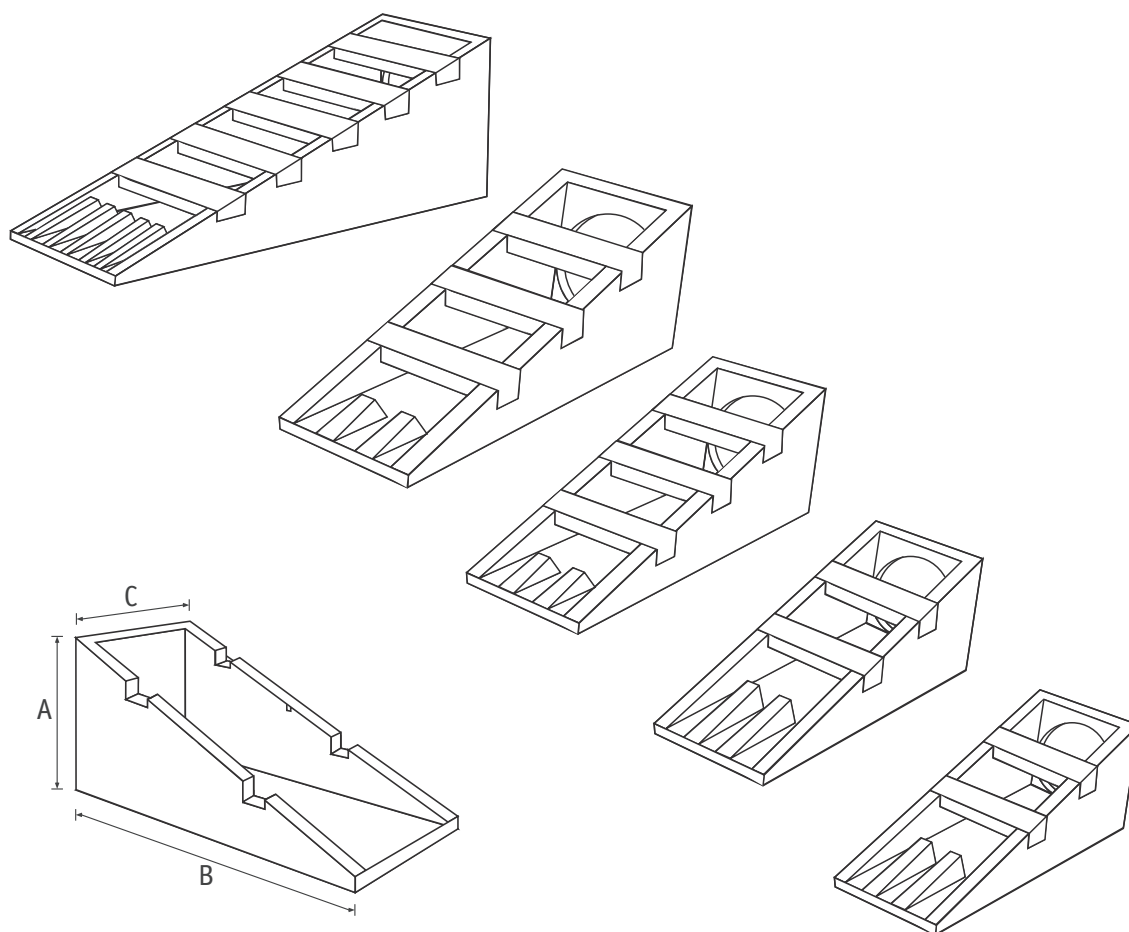

# TÊTES DE SÉCURITÉ

Une gamme complète de têtes de sécurité pour raccords des canalisations  $\varnothing$  300 à 800 mm.  
Ouvertures longues : débit important et évacuation des objets flottants.  
Nettoyage facile : barreaux amovibles légers. Les têtes de sécurité sont  
titulaires de la marque "NF Têtes d'aqueducs de sécurité".

CODE	TYPE	A (cm)	B (cm)	C (cm)	POIDS (kg)	Ø PERÇAGES (cm)	Nbre barreaux	Nbre/Palette
35300	300	47	115	43	160	40	2	8
35400	400	57	143,5	53	256	49	2	8
35500	500	67,5	174	65	400	62	3	2
35600	600	80	217	78	690	72	3	2
35800	800	115	294,5	116	1900	104	5	2