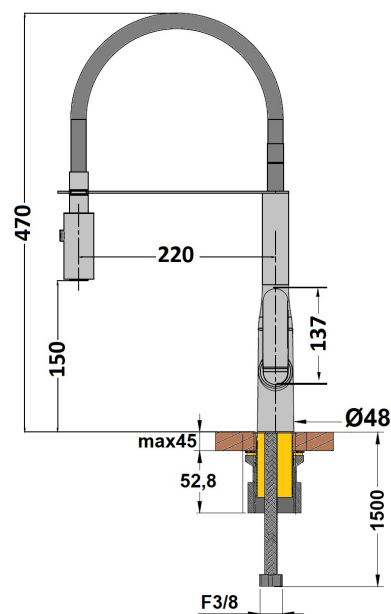

MITIGEUR CUISINE ADDICT GOLD ROSE

Ref : **ADGR579**

Collection : **Addict PVD Gold rose**
Aucun ECAU

Finition : **PVD gold rose**
Débit : **13.0 l/min**

Caractéristiques techniques :

Hauteur totale : 470 mm
Hauteur sous douchette : 150 mm
Hauteur sous manette : 40 mm
Saillie de la douchette : 220 mm
Douchette 2 jets, en laiton et PVD
Ø de perçage : 35 mm
Rotation du bec et douchette sur 360°