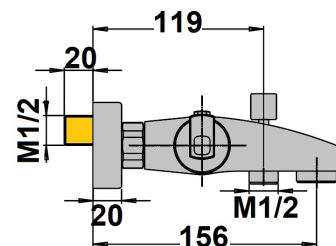

MITIGEUR BAIN DOUCHE THERMOSTATIQUE ULTIMA

Ref : **ULCR111THC2** | 201.00 € PPHT

Collection : **Ultima**
E3/1 C2 A2 U3

Finition : **Chrome**
Débit : **20** l/min

Caractéristiques techniques :

- Saillie : 156 mm
- Entraxe : 150 mm
- Blocage de sécurité à 38°C
- Limiteur de débit