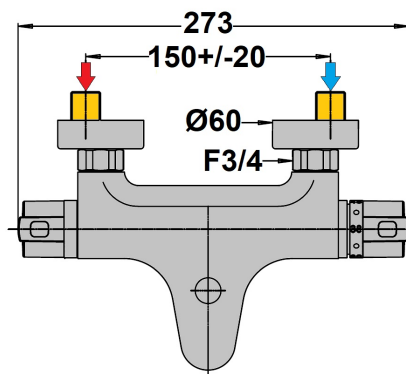

MITIGEUR BAIN DOUCHE THERMOSTATIQUE ULTIMA

Ref : **ULCR111THC2** | 201.00 € PPHT

Collection : **Ultima**
E3/1 C2 A2 U3

Finition : **Chrome**
Débit : **20** l/min

Caractéristiques techniques :

- Saillie : 156 mm
- Entraxe : 150 mm
- Blocage de sécurité à 38°C
- Limiteur de débit