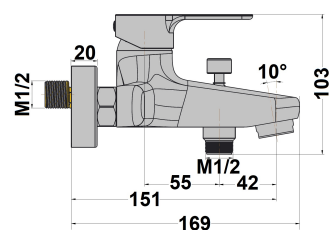

MITIGEUR BAIN DOUCHE ULTIMA

Ref : **ULCR111** | 100.00 € PPHT

Collection : **Ultima**
E3/1 C2 A2 U3

Finition : **Chrome**
Débit : **18** l/min

Caractéristiques techniques :

- Entraxe : 150 mm
- Saillie : 140 mm
- Cartouche programmable