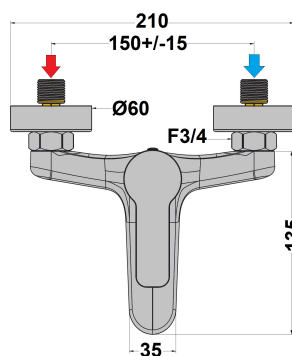

MITIGEUR BAIN DOUCHE ULTIMA

Ref : **ULCR111** | 100.00 € PPHT

Collection : **Ultima**
E3/1 C2 A2 U3

Finition : **Chrome**
Débit : **18** l/min

Caractéristiques techniques :

- Entraxe : 150 mm
- Saillie : 140 mm
- Cartouche programmable