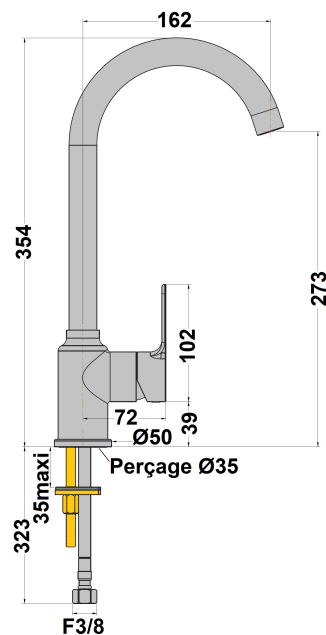

**MITIGEUR EVIER BEC HAUT ULTIMA**

Ref : **ULCR572C2** | 95.00 € PPHT

Collection : **Ultima**  
**E0 C2 A2 U3**

Finition : **Chrome**  
Débit : **11** l/min

Caractéristiques techniques :

- Saillie : 162 mm
- Hauteur sous bec : 273 mm
- Bec mobile
- Cartouche programmable