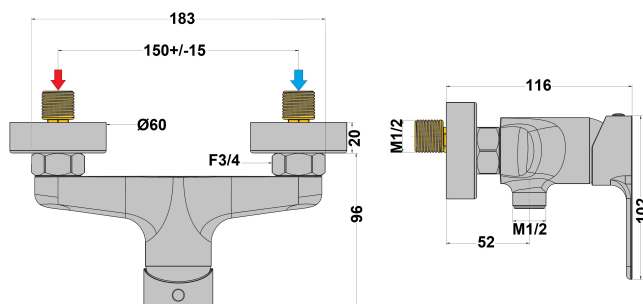

MITIGEUR DOUCHE ULTIMA

Ref : **ULCR511** | 78.00 € PPHT

Collection : **Ultima**
E1 C2 A2 U3

Finition : **Chrome**
Débit : **24 l/min**

Caractéristiques techniques :

Entraxe : 150 mm +/- 20 mm
Cartouche à double débit
Température programmable