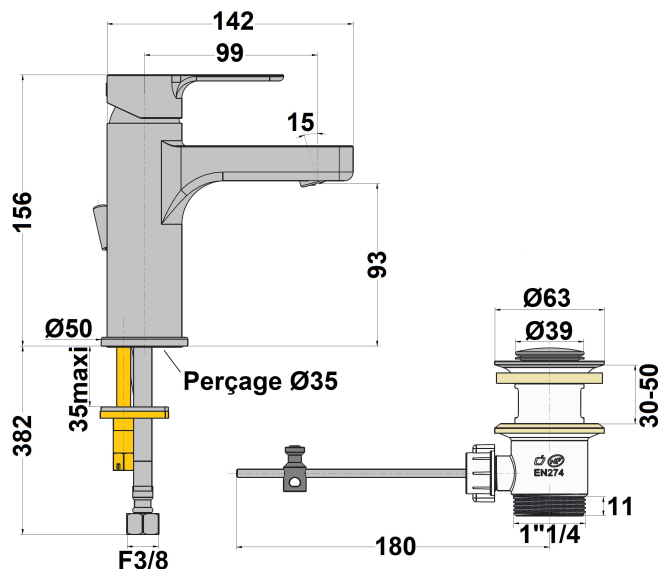

MITIGEUR LAVABO C2 ULTIMA

Ref : **ULCR211HC2** | 66.00 € PPHT

Collection : **Ultima**
E0 C2 A2 U3

Finition : **Chrome**
Débit : **10 l/min**

Caractéristiques techniques :

- Hauteur totale : 156 mm
- Hauteur sous bec : 93 mm
- Saillie : 99 mm
- Vidage à tirette
- Vidage à tirette Hostaform