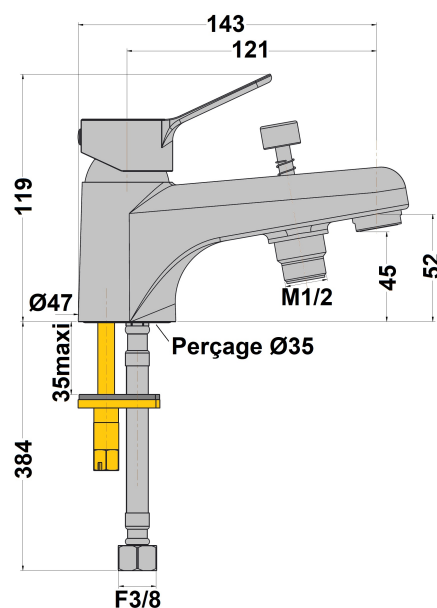

## MITIGEUR BAIN DOUCHE MONOTROU ULTIMA

Ref : **ULCR106** | 89.00 € PPHT

Collection : **Ultima**  
**E3/1 C2 A2 U3**

Finition : **Chrome**  
Débit : **19** l/min

Caractéristiques techniques :

- Hauteur totale : 119 mm
- Hauteur sous bec : 45 mm
- Saillie : 121 mm
- Cartouche programmable