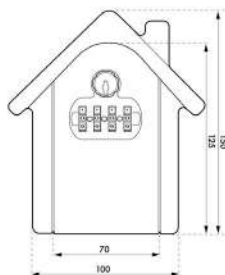

Boite à clé / A COMBINAISON PROTECT

NIVEAU DE SÉCURITÉ

GARANTIE

CODE
MODIFIABLE

Description/Description/Descripción

Coprs alliage moulé. Mécanisme à 4 viroles.
Combinaison modifiable. Ouverture par bouton tournant.
2 clés de secours.

Moulded alloy body. Mechanism with 4 dials. Resettable combination. Opening by turning knob. 2 emergency keys.

Cuerpo de aleación. Mecanismo de 4 virolas.
Combinación modifi cable. Apertura mediante un pomo.
2 llaves de emergencia.

Finition/Finish/Acabado

Noir satiné

Black satin

Negro satinado

Utilisation/Use/Utilización

Stockage de clés

Key storage.

Almacenamiento de llaves.

Designation	Boite	Colis.	Prix	Sachet	Colis.	Prix	Brochable					Colis.	Prix
							France	Euro 1	Euro 2	Euro 3	Euro 4		
Boite à clés «maison»	00071037	20	-	-	-	-	-	-	-	-	-	-	-