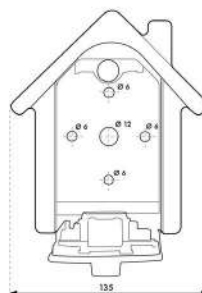

Boite à clé / A COMBINAISON PROTECT

NIVEAU DE SÉCURITÉ

GARANTIE

CODE
MODIFIABLE

Description/Description/Descripción

Coprs alliage moulé. Mécanisme à 4 viroles.
Combinaison modifiable. Ouverture par bouton tournant.
2 clés de secours.

Moulded alloy body. Mechanism with 4 dials. Resettable combination. Opening by turning knob. 2 emergency keys.

Cuerpo de aleación. Mecanismo de 4 virolas.
Combinación modifi cable. Apertura mediante un pomo.
2 llaves de emergencia.

Finition/Finish/Acabado

Noir satiné

Black satin

Negro satinado

Utilisation/Use/Utilización

Stockage de clés

Key storage.

Almacenamiento de llaves.

Designation	Boite	Colis.	Prix	Sachet	Colis.	Prix	Brochable					Colis.	Prix
							France	Euro 1	Euro 2	Euro 3	Euro 4		
Boite à clés «maison»	00071037	20	-	-	-	-	-	-	-	-	-	-	-