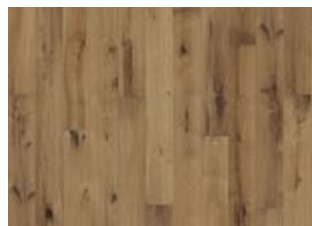

DESCRIPTION DÉTAILLÉE

Toutes les variations de couleurs naturelles du bois sont possibles, du marron clair au marron foncé. Aubier possible. Le produit comprend de très grands nœuds sains et noirs et des craquelures. Toutes les tailles et nombres de nœuds et de craquelures sont présents.

CHANGEMENT DE COULEUR

Mutation minime de la variation de couleur vers le brun clair.

Autres produits dans cette collection

Carob Érable

Chêne Concrete

Chêne Tan

Chêne Straw

Chêne Oyster