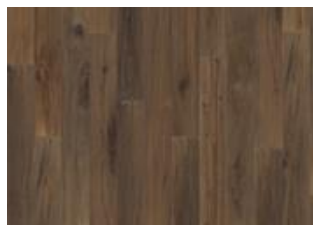

Chêne Earth