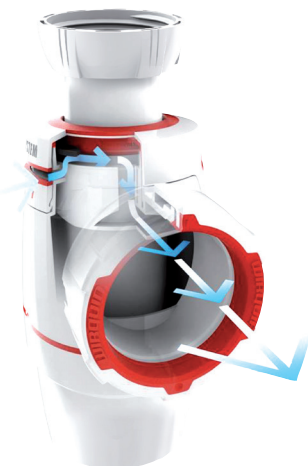

# SIPHON DE LAVABO WIRQUIN NEO AIR

Garanti zéro fuite grâce à ses joints bi-injectés, Wirquin NEO AIR est fiable, rapide et facile à installer. Sa fonction AIR SYSTEM innovante et brevetée permet la ventilation des canalisations, empêche l'aspiration de la garde d'eau et supprime les bruits et les remontées de mauvaises odeurs provenant des canalisations. Le siphon Wirquin NEO AIR, c'est la garantie d'une installation fiable et efficace et du confort de l'utilisateur final.

## PLUS PRODUITS

**PERMET LA VENTILATION DES CANALISATIONS : LORSQU'UNE DÉPRESSION SE CRÉE DANS LES CANALISATIONS, LA MEMBRANE DE WIRQUIN NEO AIR SE SOULÈVE, CRÉANT AINSI UNE VENTILATION NATURELLE ET CONTINUE DES CANALISATIONS QUI EMPÊCHER L'ASPIRATION DE LA GARDE D'EAU ET SUPPRIME AINSI LES BRUITS PROVENANT DES CANALISATIONS ET LES REMONTÉES DE MAUVAISES ODEURS.**

- Fonction quick-safe : écrou quart de tour avec joint bi-injecté.

**RAPIDE ET FACILE À NETTOYER.**

- Culot amovible avec ouverture quart de tour.

**wirquin**  
Innovation

### Fonction Air système.

Produit 2 en 1 : cette option innovante remplace le traditionnel anti-vide et évite la remonté des odeurs et des bruits provenant des canalisations. Quand une pression négative est créée dans les canalisations, elle aspire l'air puis l'eau contenue dans le siphon (la garde d'eau). Wirquin Neo Air permet aux canalisations d'être ventilés naturellement : quand une pression négative se crée, la membrane du Wirquin Neo Air se lève, fait rentrer de l'air et crée ainsi une ventilation continue empêchant l'aspiration de la garde d'eau du siphon.