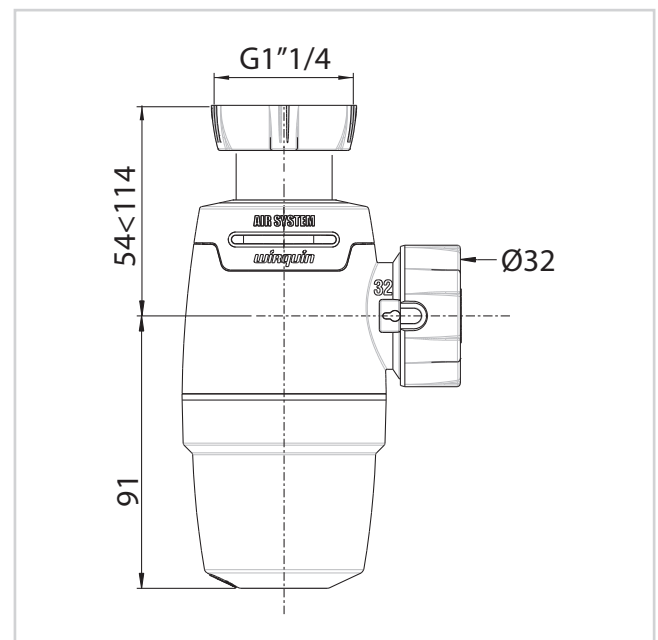

## CARACTÉRISTIQUES TECHNIQUES

Débit : 55 L/min

Garde d'eau : 50 mm

Diamètre d'entrée du siphon : 1"1/4

Diamètre de sortie du siphon : Ø32 mm

Option du siphon : réglable en hauteur