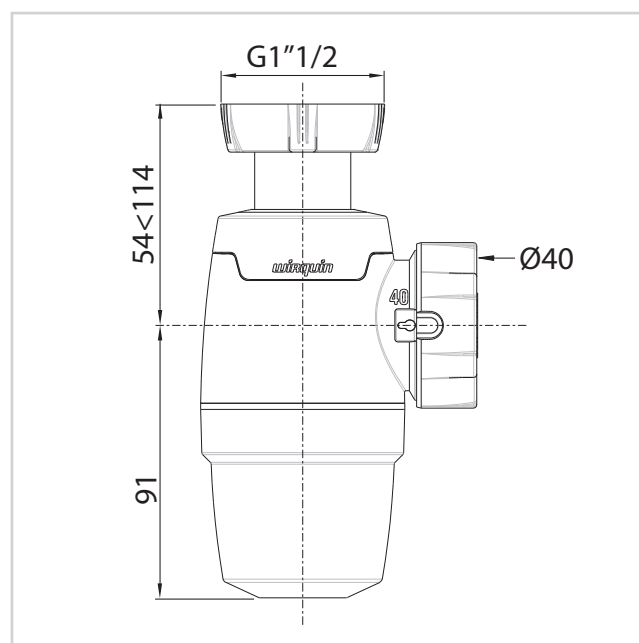

## CARACTÉRISTIQUES TECHNIQUES

Débit : 57,5 L/min

Garde d'eau : 50 mm

Diamètre d'entrée du siphon : 1"1/2

Diamètre de sortie du siphon : Ø40 mm

Option du siphon : réglable en hauteur