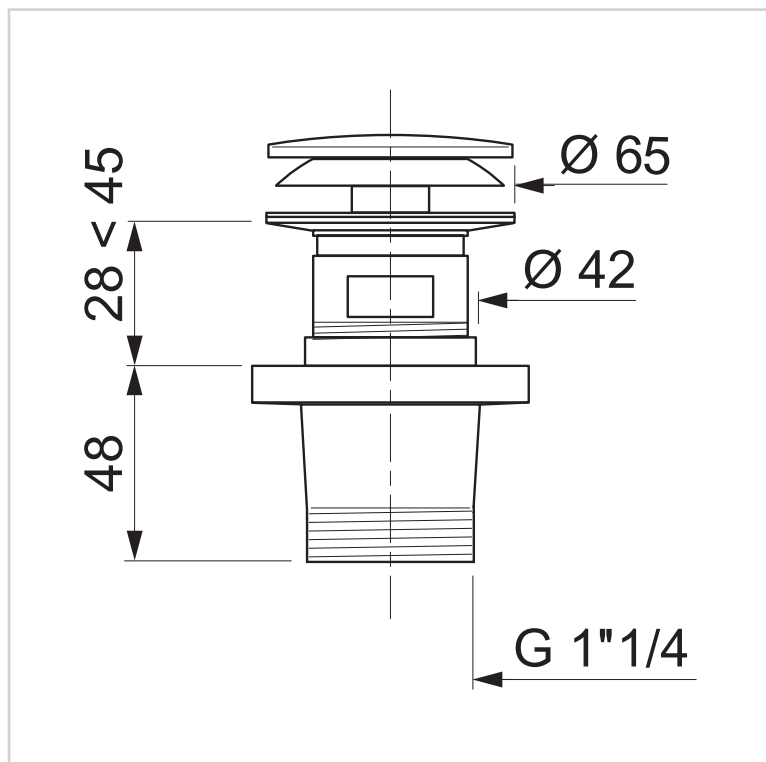

- Clapet quick-clac amovible.

ENTRETIEN FACILE.

- Se visse et se dévisse pour permettre un accès par le dessus.

wirquin

BONDE EN PLASTIQUE, CLAPET INOX

CARACTÉRISTIQUES TECHNIQUES

Plastique et métal

Diamètre d'entrée de la bonde : $\varnothing 32$

INFORMATIONS CLÉS

| Nom du produit | Référence | EAN 13 | Packaging | Multiple / Colisage |
|---|-----------|---------------|-----------|---------------------|
| Bonde de lavabo quick-clac en plastique | 30723993 | 3375537238286 | Boite | 70 |