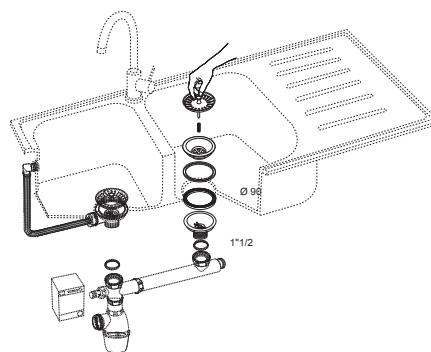

BONDE
D'ÉVIER

BONDE D'ÉVIER
Ø90
PANIER INOX

Bonde d'évier Ø90 pour évier Ø90 mm en inox, grès ou synthèse.
Bonde à panier inox à commande manuelle.

PLUS PRODUITS

FACILE À UTILISER ET NETTOYER.

- Panier inox amovible.

SYSTÈME D'OUVERTURE - FERMETURE FIABLE.

- Commande manuelle.

CARACTÉRISTIQUES TECHNIQUES

Type de bonde : panier inox chromé

Diamètre d'entrée de la bonde : Ø90

Diamètre de sortie de la bonde : 1"1/2

Trop-plein : sans trop-plein extérieur

ENTRETIEN ET NETTOYAGE

Pour protéger votre installation, nous vous recommandons de ne pas utiliser de produits d'entretien à base d'acide sulfurique.

INFORMATIONS CLÉS

Nom du produit	Référence	EAN 13	Packaging	Multiple / Colisage
Bonde d'évier Ø90 panier inox	30723987	3375537238224	Boite	24
Bonde d'évier Ø90 panier inox	30723118	3375537229987	Sac plastique	25