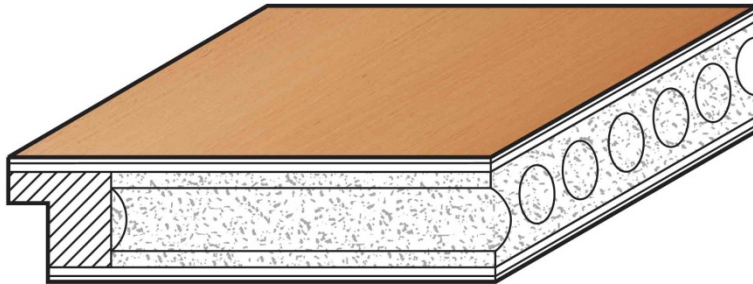

Fiches techniques

Sous réserve de changements techniques et d'erreurs.

PORTE TUBULAIRE BORD CARRE

Âme tubulaire (RS)

Bord carré

Propriétés techniques

<u>Secteur d'opération</u>	Porte selon DIN 18101, prête à monter, pour ébrasement en bois Porte d'intérieur sans exigences spéciales
<u>Bord</u>	carré
<u>Epaisseur porte</u>	+/- 39 mm
<u>Hauteur standard</u> <u>Hauteur mini / maxi</u>	2040 mm 1860 mm / 2110 mm
<u>Largeur standard</u> <u>Largeur mini / maxi</u>	630 / 730 / 830 / 930 mm 600 mm / 985 mm
<u>Sur mesure</u>	Possible sauf gamme Mala
<u>Poids</u>	+/- 18,0 kg / m ² avec +/- 7% d'humidité du bois = état de livraison
<u>Cadre intérieur</u>	Simple en MDF, avec renforcement pour les serrures, peut être raccourci de 15 mm au bas de la porte
<u>Support</u>	+/- 3,2 mm MDF
<u>Surface</u>	Alba : 7-couches laquage acrylique durci à l'UV Structura : revêtement avec relief
<u>Encollage</u>	résistant selon DIN 68602, D3 EN 204, sans formaldéhyde
<u>Bord feuillure</u>	recouvert sur 3 cotés 13 x 25,5 mm, décor assorti
<u>Serrure</u>	Serrure pêne dormant ½ tour, axe à 50 mm Têtière nickel-argent, Pêne en plastique, avec clef
<u>Fiches</u>	V 0020 nickelé
<u>Emballage</u>	Carton ondulé, avec instruction de montage, Palette pleine = 40 portes, Poids +/- 685 kg, Hauteur jusqu'à 2 m avec Palette