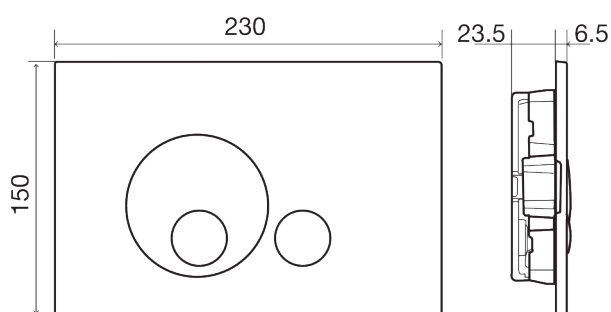

GARANTIE

PLAQUE DE COMMANDE EN ABS

DOUBLE-DÉBIT

MÉCANIQUE

EXTRA PLATE, ÉPAISSEUR 6,5MM

FORCE D'ACTIONNEMENT <20N

DISPONIBLE EN BLANCHE, CHROMÉE,

CHROMÉE MATE, GRIS SABLE,

NOIRE AVEC REVÊTEMENT «SOFT TOUCH»

LIVRÉE COMPLÈTE AVEC JEUX DE VIS ET FIXATIONS

Couleur Blanche	Réf. 187B	Gencod. 3544003004193	Cond. 1
Couleur Chromée	Réf. 187C	Gencod. 3544003004209	Cond. 1
Couleur Chromée Mate	Réf. 187M	Gencod. 3544003004216	Cond. 1
Couleur Gris Sable	Réf. 187G	Gencod. 3544003004230	Cond. 1
Couleur Noire Mate	Réf. 187N	Gencod. 3544003004223	Cond. 1