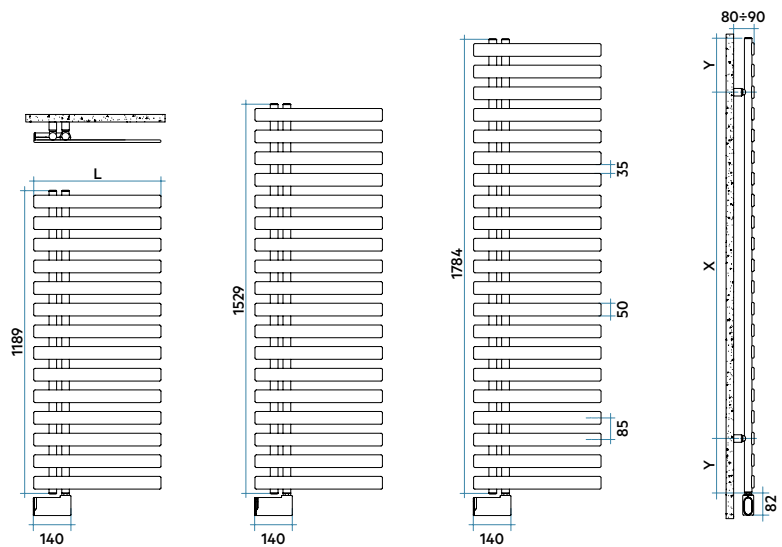

Caractéristiques techniques

- radiateur en acier avec fluide caloporteur, tubes plats 50 x 10 mm et collecteurs ronds Ø 30 mm
- alimentation monophasée 230V, 50Hz, classe II, IP24 et fil pilote
- câble électrique longueur 1,2 m en tissu rouge
- garantie 2 ans

Inclus avec le radiateur

- résistance dans la finition du radiateur
- système de fixation murale dans la finition du radiateur
- 2 purgeurs 1/2" rétractables et cache-bouchon

Couleurs et finitions

Supplément de prix

CB M 050V __ A4 01 NNN

RAL sur-mesure

+40% sous réserve de faisabilité

Codes couleur et compatibilités en dernière page

Installation

H	X	L	Y
mm	mm	mm	mm
1189	500	212	765
1529	500	212	1105
1784	600	212	1360

Normes et certifications

classe II IP24

KALIMBA WIFI CONNECTÉ (collecteur à droite)

Références	Dimensions			Poids Kg	Puissances
	Haut. mm	Larg. mm	Prof. mm		Watt
CB M 050V 01 A4 01 NNN	1189	500	50	13,6	500
CB L 050V 01 A4 01 NNN	1529	500	50	17,4	750
CB E 060V 01 A4 01 NNN	1784	600	50	23,1	1000

*Eco-participation : 1,67€ HT

KALIMBA WIFI CONNECTÉ (collecteur à gauche)

Références	Dimensions			Poids Kg	Puissances
	Haut. mm	Larg. mm	Prof. mm		Watt
CH M 050V 01 A4 01 NNN	1189	500	50	13,6	500
CH L 050V 01 A4 01 NNN	1529	500	50	17,4	750
CH E 060V 01 A4 01 NNN	1784	600	50	23,1	1000

*Eco-participation : 1,67€ HT

Nouveauté 2021 : Version WiFi CONNECTÉE

Contrôlez votre radiateur à distance à l'aide de l'application Irsap.now (Android et IOS). Compatible avec les systèmes :

L'unité de contrôle WiFi, intégrée au radiateur, se connecte directement à votre smartphone. Cette application propose la gestion multi-zones permettant la configuration pour un seul environnement ou plusieurs espaces indépendants.

Egalement disponible en version non connectée :

- DIGITAL, fourni avec sa télécommande IR