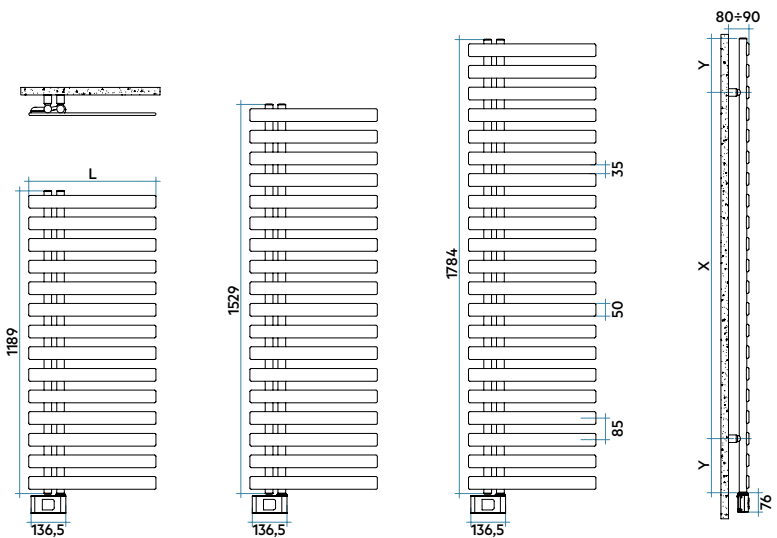

Caractéristiques techniques

- radiateur en acier avec fluide caloporteur, tubes plats 50 x 10 mm et collecteurs ronds Ø 30 mm
- alimentation monophasée 230V, 50Hz, classe II, IP44, fil pilote
- câble électrique longueur 1,2 m
- garantie 2 ans

Inclus avec le radiateur

- système de fixation murale dans la finition du radiateur.
- 2 purgeurs 1/2" rétractables et cache-bouchon
- résistance digitale en blanc sur radiateur blanc et chromée sur les radiateurs couleur
- télécommande IR

Couleurs et finitions

Supplément de prix

CB M 050G __ A4 01 NNN

RAL sur-mesure

+40% sous réserve de faisabilité

Codes couleur et compatibilités en dernière page

Installation

Normes et certifications

classe II IP44

H	X	L	Y
mm	mm	mm	mm
1189	500	212	765
1529	500	212	1105
1784	600	212	1360

KALIMBA DIGITAL (collecteur à droite)

Références	Stock	Dimensions			Poids	Puissances	
		Haut. mm	Larg. mm	Prof. mm			Watt
CB M 050G 01 A4 01 NNN		1189	500	50	13,6	500	
CB L 050G 01 A4 01 NNN		1529	500	50	17,4	750	
CB E 060G 01 A4 01 NNN		1784	600	50	23,1	1000	

radiateur blanc code 01 livrable sur stock

*Eco-participation : 1,67€ HT

KALIMBA DIGITAL (collecteur à gauche)

Références	Stock	Dimensions			Poids	Puissances	
		Haut. mm	Larg. mm	Prof. mm			Watt
CH M 050G 01 A4 01 NNN		1189	500	50	13,6	500	
CH L 050G 01 A4 01 NNN		1529	500	50	17,4	750	
CH E 060G 01 A4 01 NNN		1784	600	50	23,1	1000	

radiateur blanc code 01 livrable sur stock

*Eco-participation : 1,67€ HT