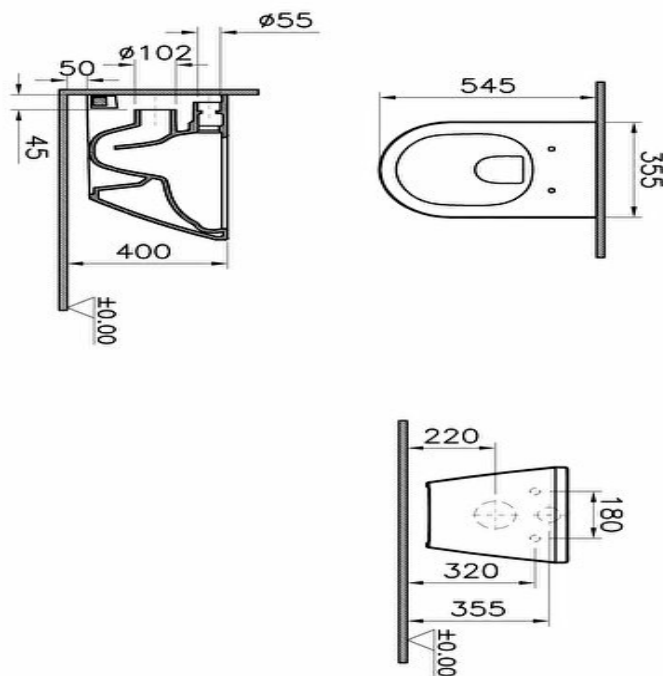

Collection: Integra

Caractéristiques techniques

Couleur : Blanc

Designer : Équipe design de VitrA

Marque : VitrA

Finition : Hygiene

Certificat : NF

Avec/sans tuyau pour bidet : Sans tuyau pour bidet

Profondeur / Longueur (mm) : 540

Hauteur (mm) : 400

Largeur (mm) : 405

Description:

Couleur :Blanc, **Designer :**Équipe design de Vitra, **Marque :**Vitra, **Finition :**Hygiene, **Certificat :**NF,
Avec/sans tuyau pour bidet :Sans tuyau pour bidet, **Profondeur / Longueur (mm) :**540,
Hauteur (mm) :400, **Largeur (mm) :**405