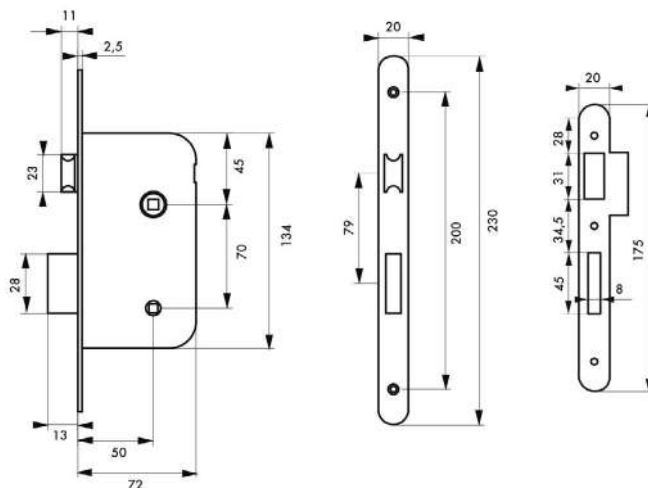

## ECO

GARANTIE

Coffre épaisseur 10mm

### Description/Description/Descripción

Coffre acier embouti épaisseur 10 mm. Têtière acier bouts ronds. Demi-tour alliage zingué réversible sans démontage du coffre. Pêne acier zingué. Gâche plate acier. Carré 7 mm, entr'axe 70 mm.

Stamped steel case 10 mm thickness. Steel forend. Reversible zinc plated alloy latch without removing the case. Zinc plated steel bolt. Steel flat striker. Square 7 mm.

Caja de acero embutido 10 mm de espesor. Cabeza de acero. Media vuelta de aleación cincado reversible sin desmontar la caja. Pestillo de acero cincado. Cerradero plano de acero. Cuadrado 7 mm.