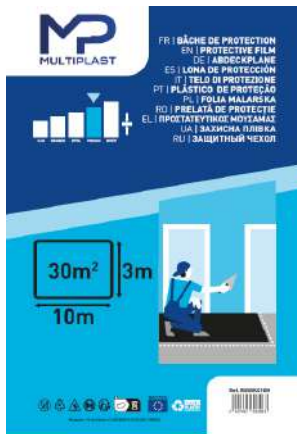

FICHE PRODUIT

Bâche de protection

3m x 10m - Premium

Référence : **R080K010N**

Épaisseur : **80μ**

Code EAN : **3447661303083**

Conditions d'utilisation

La bâche de protection Premium Multiplast en rouleau protège vos surfaces lors de vos travaux en intérieur ou extérieur. Protège efficacement toutes les surfaces de la poussière, des projections et salissures diverses durant vos travaux.

Adaptée aux professionnels mais aussi aux particuliers.

Les +

- Non glissante pour un travail plus facile et sécurisé
- Parfaitement appropriée pour des protections extérieures, bois, sable, chantiers très salissants ou intérieures.
- Permet d'occulter une fenêtre ou porte.
- Conditionnement en rouleaux manipulation et découpe facile.
- Son épaisseur de 80μ vous assure une extrême résistance et une protection optimales.
- Professionnelle.
- Fabriqué en France et à partir de matières recyclées
- 100% recyclable