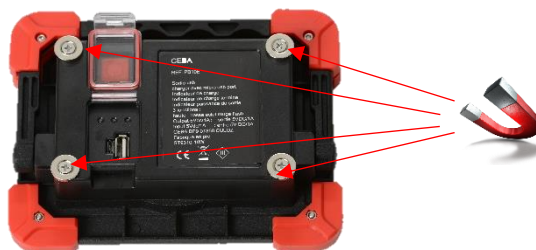

## PROJECTEUR LED PORTABLE SUR BATTERIE 10W

RÉF PRODUIT : **INDIB10E**

GENCOD : 3700266715720

DIMENSION : 173 x 45 x 132 mm

POIDS : 562 gr

### CARACTÉRISTIQUES TECHNIQUES :

- ✓ 3 puissances d'éclairage : max. 1000 lumen et flash S.O.S
- ✓ 4 aimants inclus
- ✓ 2 sorties UBS, Power Bank (batterie externe pour portable par exemple)
- ✓ Portée d'éclairage 300m
- ✓ Livré avec un câble micro USB
- ✓ Support rotatif à 180°
- ✓ Temps de charge approx. : 5 heures
- ✓ Temps de fonctionnement approx. : à 100 % : 3 heures  
à 50 % : 7 à 8 heures
- ✓ Batterie : 3.7V – 4400mAh (2x2200mAh) Li-Ion
- ✓ Led de type COB 10W
- ✓ 5V DC 1A
- ✓ Indicateur de charge rouge en cours de charge, un indicateur vert pour la charge complète et un indicateur pour la charge d'autres appareils
- ✓ Interrupteur Marche – Arrêt
- ✓ IP65
- ✓ Matériel aluminium + ABS + PC
- ✓ Très grande luminosité
- ✓ Economie d'énergie
- ✓ Existe en version 20W – 30W – 50W
- ✓ Faible dégagement de chaleur (pas de risque de brûlure sur le corps aluminium)
- ✓ Dimension d'1 carton : L 145 mm x l 55 mm x H 185 mm – Poids : 0.630 kg avec projecteur
- ✓ Dimension du carton de 5 pcs : L 290 mm x l 200 mm x H 160 mm – Poids : 3.5 kg
- ✓ Dimension du carton de 20 pcs : L 410 mm x l 315 mm x H 330 mm – Poids : 14 kg