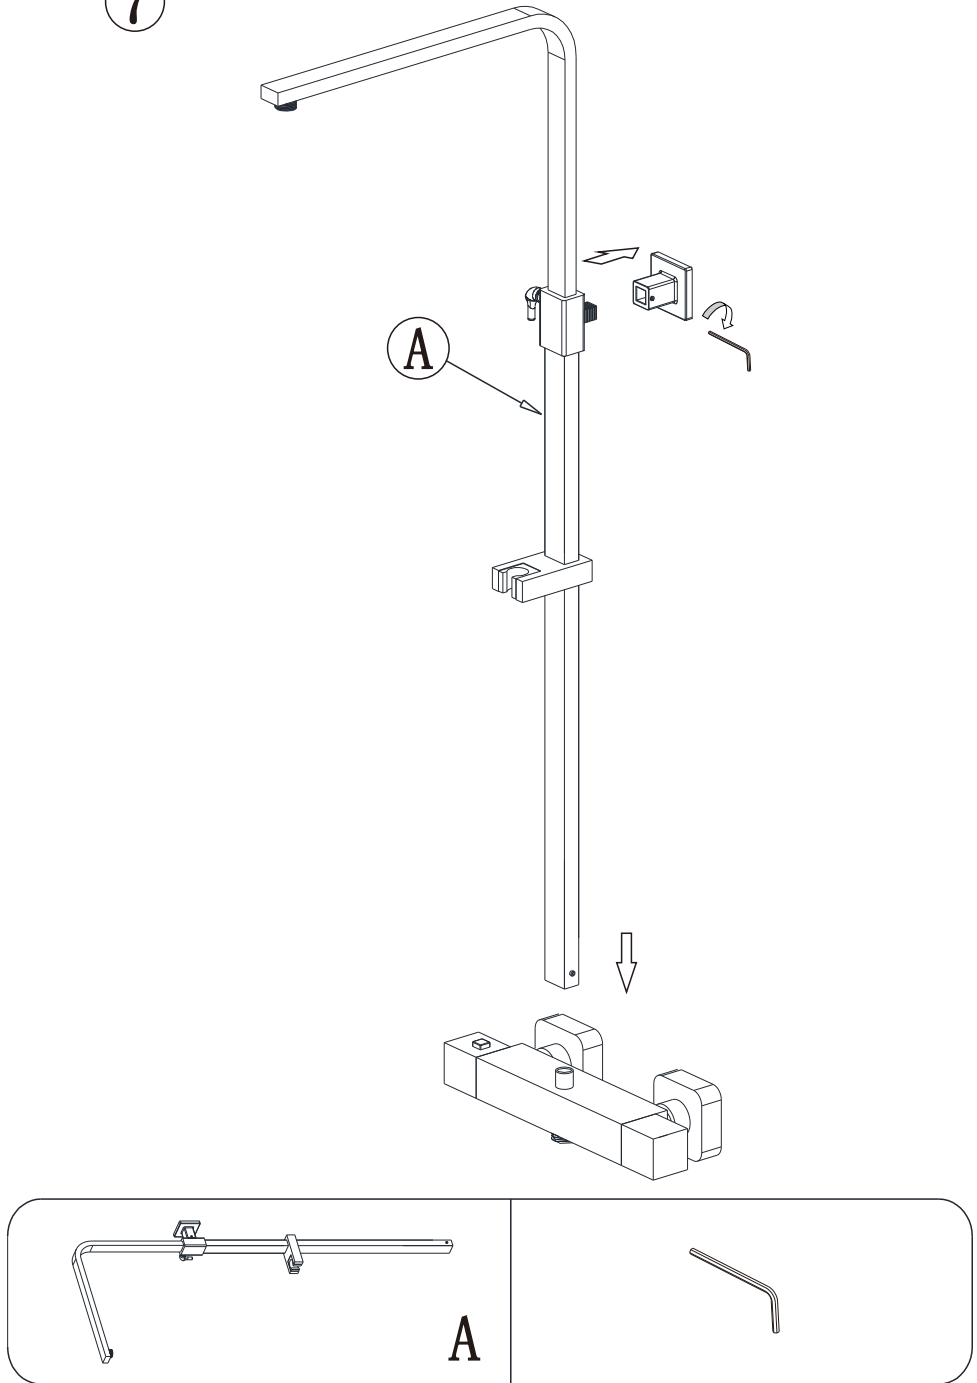

8

SQUARE COLONNE THERMO CORPS FROID

					
 <p data-bbox="369 877 403 989">950-1150</p> <p data-bbox="100 1460 145 1516">A</p>					
	 150CM				
					
					
					
					

7

⑥

①

②

3