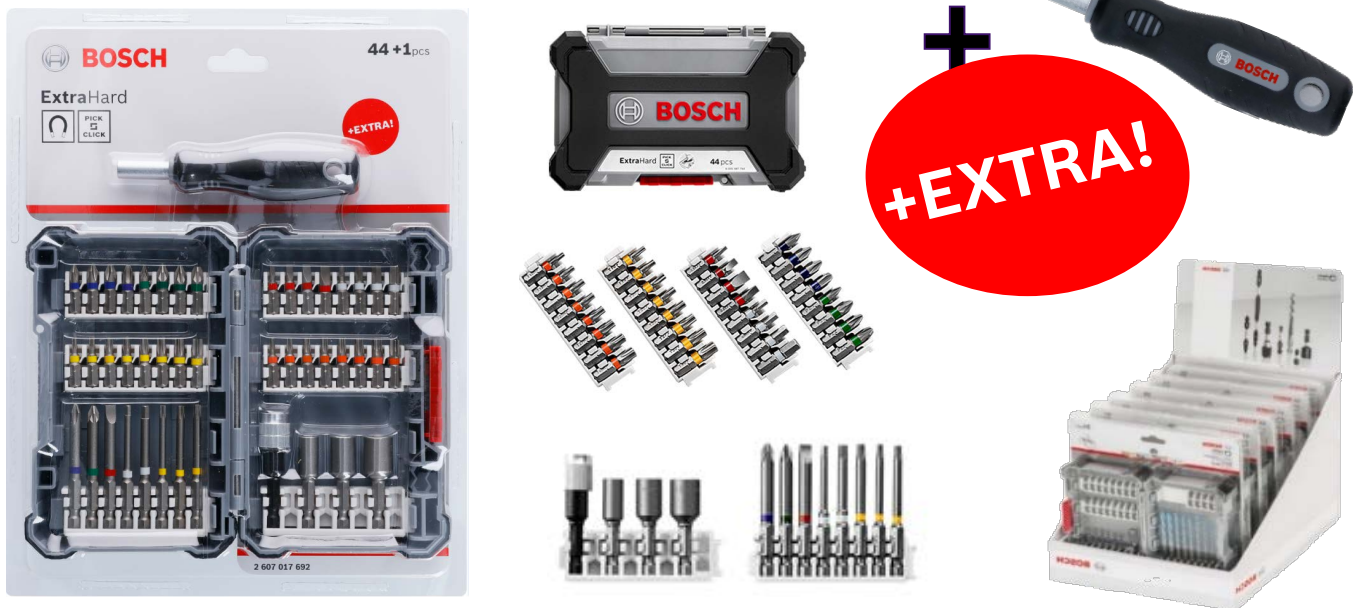

## Coffret 44 pièces Pick & Click « extra dur » + tournevis manuel

Livré en display de 5 pièces, à commander impérativement par multiples de 5 !

Référence	Prix tarif	Prix par 10	Prix par 30	Prix par 200	Prix par 500 et +
2 607 017 693*	42€ HT	19,32€ HT	18,46€ HT	17,43€ HT	16,38€ HT

### Applications :

- Pour tournevis et perceuses grâce aux embouts dotés de leur tige hexagonale externe ¼ compatible
- Pour toutes les applications de vissage

### Avantages :

- Set de 44 pièces dans un coffret modulaire et facile à transporter avec des composants interchangeables.
- Embouts robustes et compatibles : Fabriqués en acier modifié S2 avec un processus de traitement thermique optimisé.
- Tournevis manuel en cadeau !

### Contenu :

32 embouts de vissage, L= 25mm	PH 1/2/2/3; PZ 1/2/2/3; SL 3/4/5/6; HEX 3/4/5/6 T0/15/20/20/25/27/30/40; TH 10/15/20/20/25/27/30/40
Embouts Power 65 mm	PH2, PZ2, S6, H3, H4, T15, T20, T25
Douilles	6/8/10mm
Porte-embouts à changement rapide 60 mm Tournevis à main	