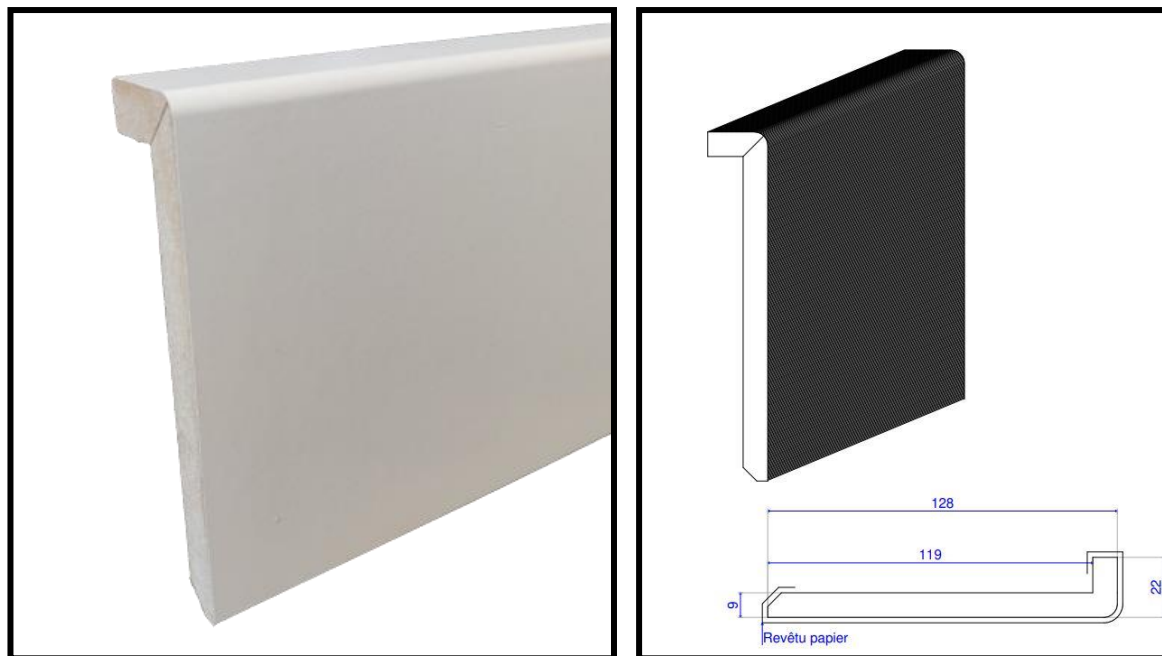

FICHE TECHNIQUE

Surplinthe M.D.F. Revêtu Papier Blanc 22 x 130 x 2400 (réf. : 3428350075764)

Caractéristiques techniques :

Dimensions du produit	22 x 128 x 2400mm
Forme	Surplinthe
Finition	Revêtu papier blanc prêt à poser
Matière	M.D.F. ordinaire pour milieu sec
Conditionnement	6 longueurs par paquet
Poids	13kg/paquet