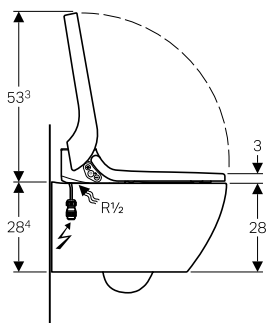

AQUACLEAN LAÏTA ESSENTIEL

WC LAVANT

CARACTÉRISTIQUES

	Douchette mobile avec buse pour le lavage intégrant la technologie WhirlSpray
	Chauffe-eau instantané, aucun refroidissement
	Intensité du jet réglable sur 5 niveaux (via App uniquement)
	Position de la douchette réglable sur 5 positions
	Jet oscillant
	Rinçage automatique avant et après utilisation de la douchette avec de l'eau
	Quatre profils d'utilisateurs programmables
	Traitement anti-calcaire et anti-adhérence de la céramique
	Programme de détartrage
	Cuvette sans bride Rimfree®
	Abattant avec fermeture ralentie SoftClosing
	Abattant déclipable QuickRelease
	Température de l'eau réglable via l'application
	Capteur capacitif : sécurité enfant
	Mode économie d'énergie

DÉTAILS DES PRODUITS

Capacité du chauffe-eau	instantané
Température de l'eau, réglage d'usine	37 °C
Plage de la température de l'eau	34 à 40 °C
Débit d'eau de la douchette	0,4 - 0,9 l/min
Débit d'eau	ajustable sur 5 niveaux
Durée du cycle de lavage	50 s interrompable
Plage de pression d'alimentation	0,5 - 10 bars
Tension nominale	230 V c.a.
Fréquence du réseau	50 Hz
Degré / classe de protection	IPX4 / I
Puissance absorbée	2000 W
Puissance absorbée en veille	≤ 0,5 W
Résistance à la charge	150 kg