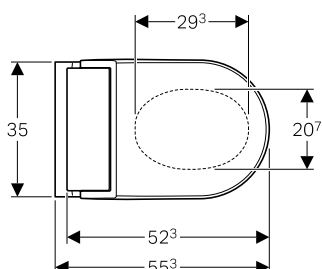

AQUACLEAN LAÏTA ESSENTIEL

WC LAVANT

CARACTÉRISTIQUES

	Douchette mobile avec buse pour le lavage intégrant la technologie WhirlSpray
	Chauffe-eau instantané, aucun refroidissement
	Intensité du jet réglable sur 5 niveaux (via App uniquement)
	Position de la douchette réglable sur 5 positions
	Jet oscillant
	Rinçage automatique avant et après utilisation de la douchette avec de l'eau
	Quatre profils d'utilisateurs programmables
	Traitement anti-calcaire et anti-adhérence de la céramique
	Programme de détartrage
	Cuvette sans bride Rimfree®
	Abattant avec fermeture ralentie SoftClosing
	Abattant déclipable QuickRelease
	Température de l'eau réglable via l'application
	Capteur capacitif : sécurité enfant
	Mode économie d'énergie

DÉTAILS DES PRODUITS

Capacité du chauffe-eau	instantané
Température de l'eau, réglage d'usine	37 °C
Plage de la température de l'eau	34 à 40 °C
Débit d'eau de la douchette	0,4 - 0,9 l/min
Débit d'eau	ajustable sur 5 niveaux
Durée du cycle de lavage	50 s interrompable
Plage de pression d'alimentation	0,5 - 10 bars
Tension nominale	230 V c.a.
Fréquence du réseau	50 Hz
Degré / classe de protection	IPX4 / I
Puissance absorbée	2000 W
Puissance absorbée en veille	≤ 0,5 W
Résistance à la charge	150 kg

- → Certificat de conformité CE.
- → Produit conforme à la réglementation NF EN 1717 (en vigueur depuis mars 2001) qui définit les exigences de sécurité des dispositifs de protection de l'eau potable et contre la pollution par retour. Le respect de cette norme autorise la mise en œuvre du produit par un professionnel.
- → Garantie 2 ans pièces et main d'œuvre. Sur enregistrement, extension de garantie pour les pièces offertes la 3ème année.

QR Code
Vidéo de montage