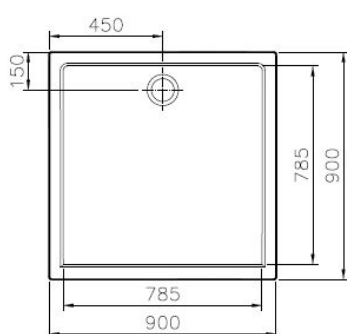

5762L203M0578

Cascade receveur ultra plat en céramique, 90 cm, carré, blanc

Désignation du produit :	En stock :	Produit :
--------------------------	------------	-----------

Cascade receveur ultra plat en céramique, 3 faces emailés, carré, 900 mm, poser / encastrer, blanc VitrA Antislip, classification antidérapant PN24, bonde \varnothing 90 mm, sans système d'écoulement. Important: Un decassement dans le sol est nécessaire! La tolérance de la céramique peut varier de + / - 10 mm

Spécifications techniques :		
-----------------------------	--	--

- Fabricant :** VitrA Bad GmbH
- Collection :** Cascade
- N° d'article :** 5762L203M0578
- Couleur :** blanc haute brillance
- Longueur :** 900 mm
- Profondeur :** 90 mm
- Hauteur :** 40 mm
- Poids :** 34,194 kg

Dessin technique :	Certification :
--------------------	-----------------

RECEVEUR DE DOUCHE
Résistance à la glissance
PN 24
Certifié
PN1 - PN12 - PN18 - PN24