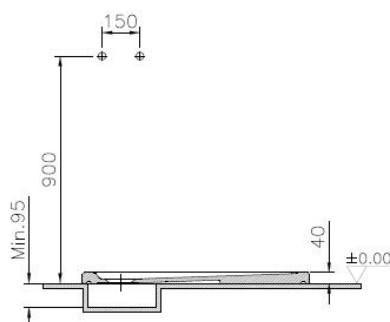

5762L203M0578

Cascade receveur ultra plat en céramique, 90 cm, carré, blanc

Désignation du produit :	En stock :	Produit :
--------------------------	------------	-----------

Cascade receveur ultra plat en céramique, 3 faces emailés, carré, 900 mm, poser / encastrer, blanc VitrA Antislip, classification antidérapant PN24, bonde \varnothing 90 mm, sans système d'écoulement. Important: Un decassement dans le sol est nécessaire! La tolérance de la céramique peut varier de + / - 10 mm

Spécifications techniques :		
-----------------------------	--	--

- Fabricant :** VitrA Bad GmbH
- Collection :** Cascade
- N° d'article :** 5762L203M0578
- Couleur :** blanc haute brillance
- Longueur :** 900 mm
- Profondeur :** 90 mm
- Hauteur :** 40 mm
- Poids :** 34,194 kg

Dessin technique :	Certification :
--------------------	-----------------

RECEVEUR DE DOUCHE
Résistance à la glissance
PN 24
Certifié
PN1 - PN12 - PN18 - PN24