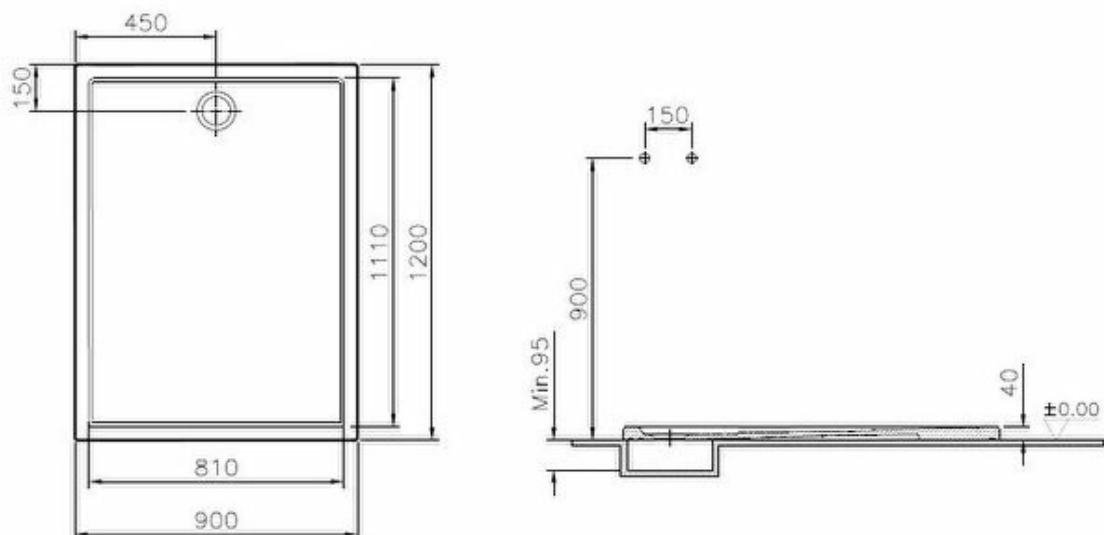

Collection: Cascade

**Caractéristiques techniques****Certificat** : CE, NF**Couleur** : Blanc**Designer** : Équipe design de VitrA**Marque** : VitrA**Profondeur / Longueur (mm)** : 900**Finition** : Antidérapant**Hauteur (mm)** : 40**Épaisseur** : Ultra Plat**Largeur (mm)** : 1200**Garantie** : 10 ans

Dessin technique

Description:

Certificat :CE, NF, **Couleur** :Blanc, **Designer** :Équipe design de Vitra, **Marque** :Vitra,
Profondeur / Longueur (mm) :900, **Finition** :Antidérapant, **Hauteur (mm)** :40, **Épaisseur** :Ultra Plat,
Largeur (mm) :1200, **Garantie** :10 ans