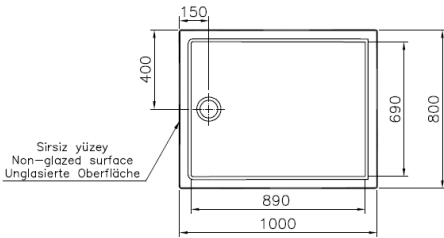

RECEVEUR DE DOUCHE
Résistance à la glissance
PN 24
Certifié
PN2 - PN12 - PN18 - PN24