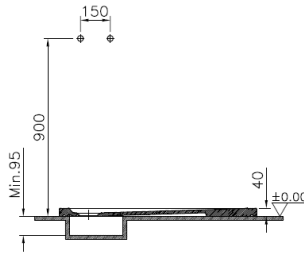

5763L203M0695

Cascade receveur ultra plat en céramique, 100 x 80 cm, blanc

Désignation du produit :	En stock :	Produit :
--------------------------	------------	-----------

Cascade receveur ultra plat en céramique, 3 faces émaillées, rectangulaire, 1000 x 800 mm, poser / encastrer, blanc VitrA Antislip, classification antidérapant PN24, bonde ø 90 mm, sans système d'écoulement. Important: Un décaissement dans le sol est nécessaire! La tolérance de la céramique peut varier de + / - 10 mm

Spécifications techniques :		
-----------------------------	--	--

Fabricant : VitrA Bad GmbH
Collection : Cascade
N° d'article : 5763L203M0695
Couleur : blanc haute brillance
Longueur : 1000 mm
Profondeur : 80 mm
Hauteur : 40 mm
Poids : 37,194 kg

Dessin technique :	Certification :
--------------------	-----------------

RECEVEUR DE DOUCHE
 Résistance à la glissance
 PN 24
 Certifié
 PN2 - PN12 - PN18 - PN24