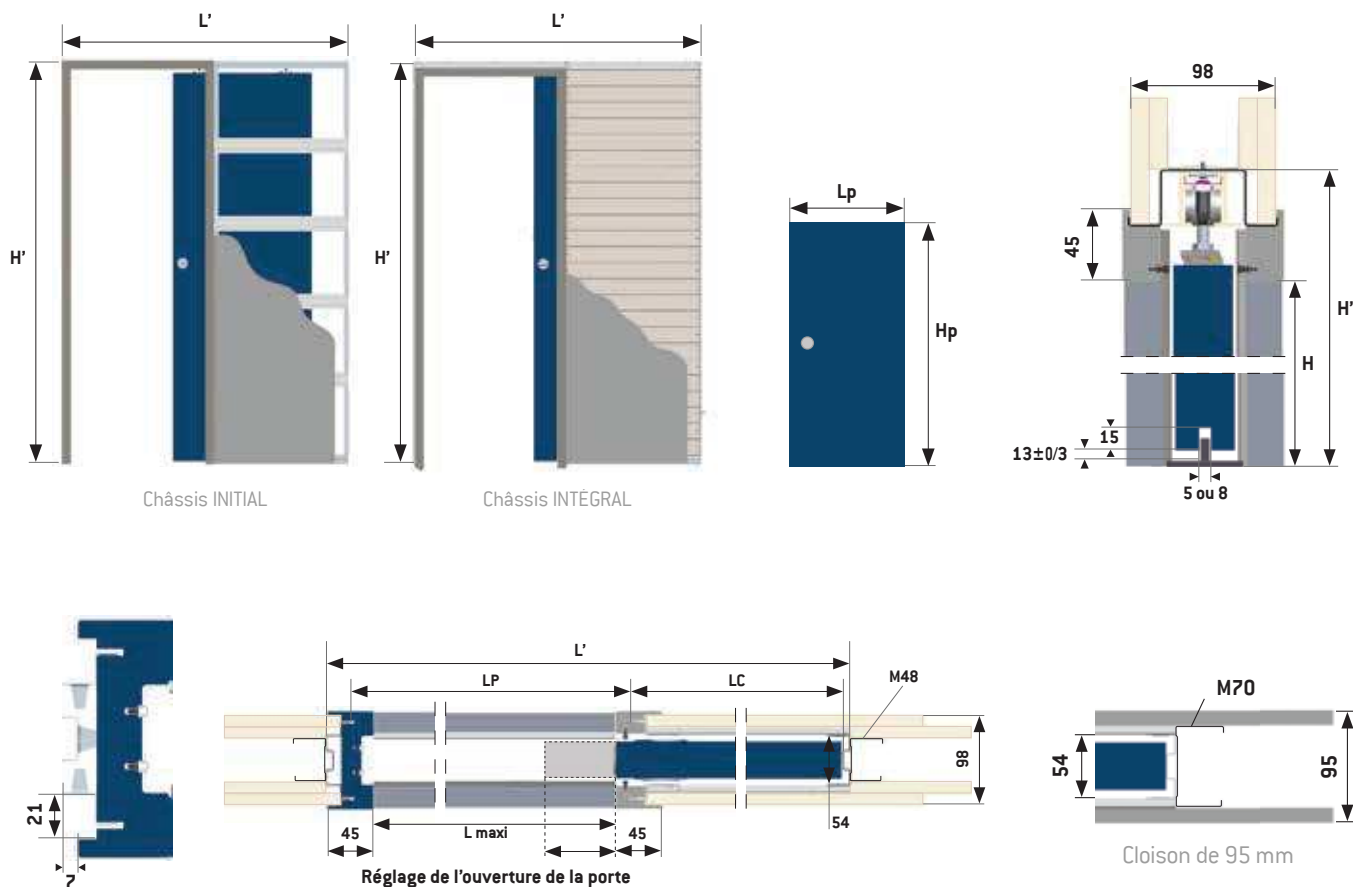

INTÉGRAL

Le châssis coffre plein

PORTE SIMPLE

CLOISON
PLAQUE DE
PLÂTRE

DOUBLE
AMORTISSEUR
OUVERTURE
FERMETURE
DE SÉRIE

CARACTÉRISTIQUES

- Châssis en acier galvanisé avec coffre plein
- Pour des cloisons à ossature métallique et plaques de plâtre de 95 et 98 mm.
- 24 raidisseurs horizontaux : le châssis le plus rigide de sa catégorie
- Double amortisseur ouverture/fermeture intégré de série* (voir p. 3)
- Données techniques (voir p. 68)

DIMENSIONS (PORTES)

Largeur (mm)	Hauteur (mm)
630	2040
730	
830	
930	
1030	
1130	
1230	
1330	
1430	

AVANTAGES

Rail aluminium extractible

24 raidisseurs horizontaux

Repères de centrage
et trous de fixation

*Non disponible sur les châssis de largeur 630 mm.

DONNÉES TECHNIQUES *Sillage* INITIAL & INTÉGRAL POUR PORTE SIMPLE

Support	Ossature métallique et plaque de plâtre
Cloison de 98 mm	Ossature métallique, montants de 48 mm + 2 plaques de BA13 sur chaque face de la cloison. Côté coffre : 1 plaque de BA13 à visser sur chaque face
Cloison de 95 mm	Le châssis s'adapte également sur des cloisons de 95 mm : ossature métallique, montants de 70 mm + 1 plaque de BA13 sur chaque face
Porte compatible	Type de porte : Chant droit Épaisseur : 40 mm max (y compris moulures, vitrage, hublots...) Poids : 120 kg max
Divers	Vis de fixation des plaques de plâtre sur le châssis fournis (Ø 3,9 x 19 mm)

TABLEAU DES DIMENSIONS (EN MM)

Porte Lp x Hp	Dimensions de passage maximum L x H	Encombrement de pose L' x H'	Largeur passage LP	Largeur coffre LC	Épaisseur cloison finie	Épaisseur coffre interne
630 x 2040	605 x 2040	1310 x 2120	646	629	95/98	54
730 x 2040	705 x 2040	1510 x 2120	746	729		
830 x 2040	805 x 2040	1710 x 2120	846	829		
930 x 2040	905 x 2040	1910 x 2120	946	929		
1030 x 2040	1005 x 2040	2110 x 2120	1046	1029		
1130 x 2040	1105 x 2040	2310 x 2120	1146	1129		
1230 x 2040	1205 x 2040	2510 x 2120	1246	1229		
1330 x 2040	1305 x 2040	2710 x 2120	1346	1329		
1430 x 2040	1405 x 2040	2910 x 2120	1446	1429		