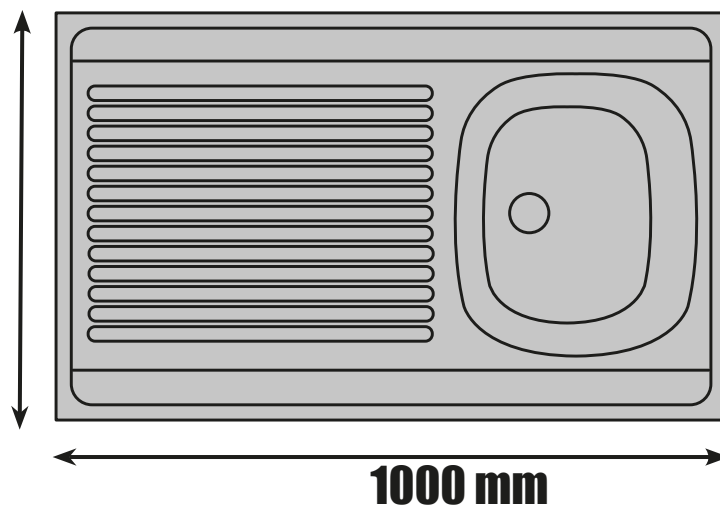

# ÉVIER À POSER 1 BAC

600 mm

1000 mm

## Plus d'infos :

- Référence : SPN711
- Acier inoxydable lisse
- Vidage manuel inclus (avec bonde diamètre 70 mm, bouchon, chaînette et siphon)
- Réversible
- Dimension de la cuve : l350 x h410 x p140 mm
- Découpe : 980 x 580 mm
- Non percé pour la robinetterie