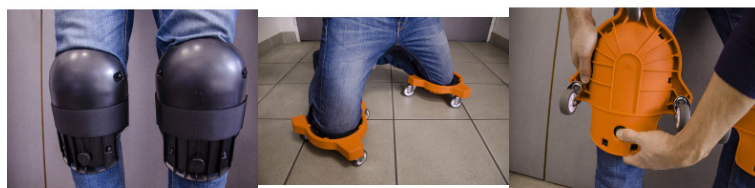

CARRELEUR

PLAQUISTE

PEINTRE

MAÇON

FAÇADIER

COUVREUR

SOLIER

PAYSAGISTE

Réf. : 258555  
Gencod 3476062585552 / Poids 2.970 kg  
PCB : 1 / Métier : Carreleur

## SUPPORTS GENOUX À ROULETTES

Légers et confortables pour une mobilité optimale.  
Pour la pose de tous types de sols.  
Rotation à 360° grâce à ses 3 roulettes, permettant des déplacements rapides sans laisser de marques.  
Coussins en gel pour plus confort.  
Sangles réduisant la tension derrière le genou.  
Proche du sol pour éviter une fatigue dorsale prématurée.  
Possibilité de retirer la base à roulettes par simple pression d'un bouton.