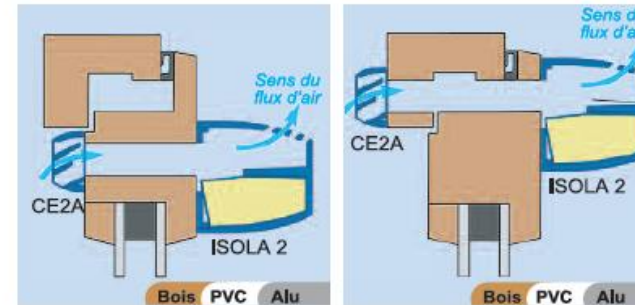

# Série ISOLA 2

Avec rallonge acoustique, Autoréglable, Acoustique

## ► Descriptif

- Disponible en débit 22, 30 ou 45 m<sup>3</sup>/h.
- Installation dans les pièces principales (séjour, salon, chambre) pour l'amenée d'air neuf des systèmes de ventilation simple flux autoréglables.

## ► Mise en œuvre

- Côté intérieur : le socle de la rallonge acoustique est fixé par 3 vis.
- Montage du capot par simple emboîtement.
- Possibilité de visser le capot pour un meilleur maintien.
- Côté extérieur : le capuchon centré sur l'entaille est fixé par 3 vis (pose horizontale).