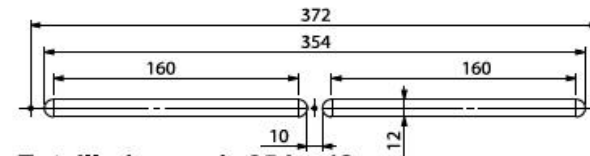

## ► Descriptif

- Disponible en débit 22, 30 ou 45 m<sup>3</sup>/h.
- Installation dans les pièces principales (séjour, salon, chambre) pour l'amenée d'air neuf des systèmes de ventilation simple flux autoréglables.

DEBIT	ISOLEMENT ACOUSTIQUE	INSTALLATION	MATÉRIAU
3 modèles 22-30-45 m <sup>3</sup> /h	Dn,e,w (Ctr) 41-41-39 dB	Menuiserie	Matière plastique

## ► Mise en œuvre

- Côté intérieur : le socle de la rallonge acoustique est fixé par 3 vis.
- Montage du capot par simple emboîtement.
- Possibilité de visser le capot pour un meilleur maintien.
- Côté extérieur : le capuchon centré sur l'entaille est fixé par 3 vis (pose horizontale).

Entaille (en mm) 354 x 12

Référence	Code	Gencod
ISOLA 2 A/R 22	902807	3325579028079
ISOLA 2 A/R 30	902808	3325579028086
ISOLA 2 A/R 45	902809	3325579028093