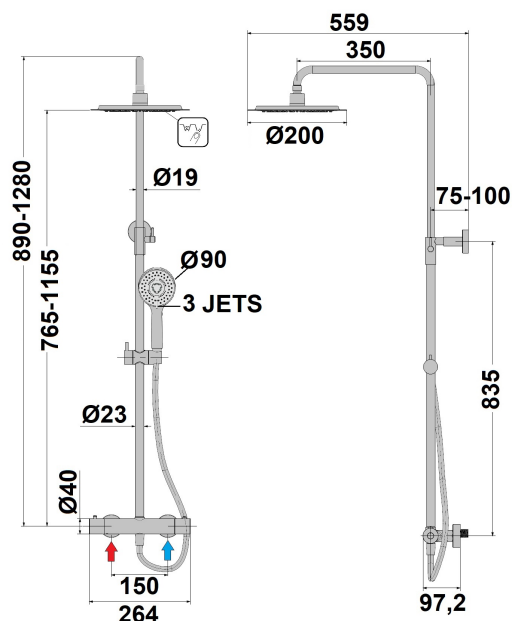

**COLONNE DE DOUCHE LOGGIA SELECT**

Ref : **78RO200ABS**

Collection : **Sweety**

Finition : **Chrome**

Débit : **12 l/min**

Caractéristiques techniques :

Mitigeur thermostatique laiton entraxe 150 +/- 20 mm

Colonne de douche métal télescopique sur 390 mm (non recoupable)

Hauteur totale : 1 280 mm

Hauteur sous pomme : 1 155 mm maxi - 890 mm mini

Douche de tête Ø 200 mm en ABS

Avec picots anticalcaire

Douchette à main 3 jets ABS et anticalcaire

Flexible Silverflex 1,50 m antitorsion