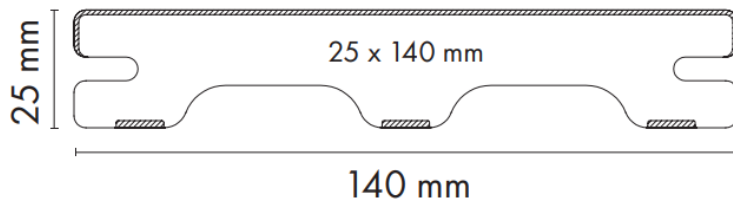

Fiche technique

Piazza One

PRODUITS COMPLEMENTAIRES

CODE SAMSE

CLIPS DE DEPARTS + VIS

906301

WING CLIP + VIS NOIR