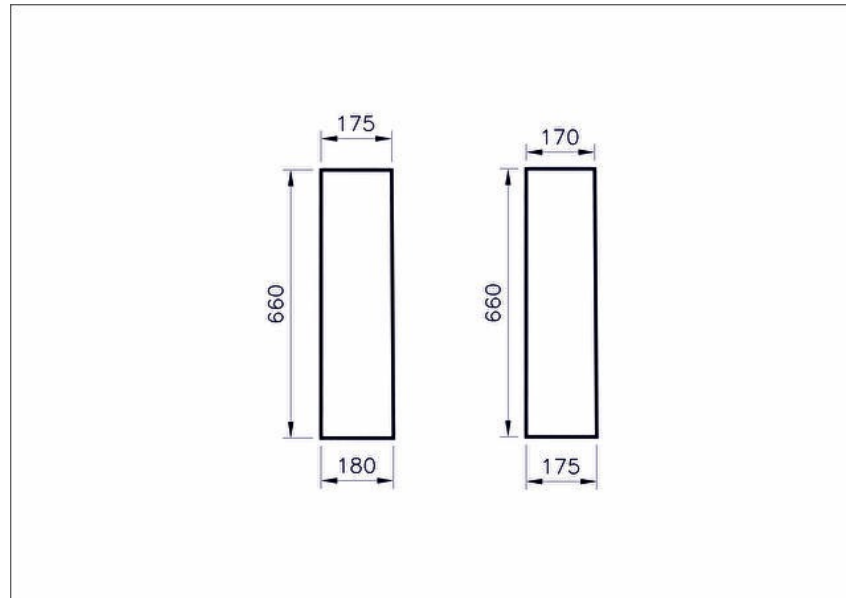

**Gammes:** S50

Spécifications techniques

Couleur	Blanc
Hauteur	655
Largeur	180
Profondeur	175
Designer	Noa
Garantie	10
Finition	Hygiene
Matériel	Hygiene

Certificat	NF
Matériau du corps	VC- Porcelaine Vitreuse

Dessin Technique 2A**Spécifications techniques**

Couleur: Blanc **Hauteur:** 655 **Largeur:** 180 **Profondeur:** 175 **Designer:** Noa **Garantie:** 10 **Finition:** Hygiene **Matériel:** Hygiene
Certificat: NF **Matériau du corps:** VC- Porcelaine Vitreuse