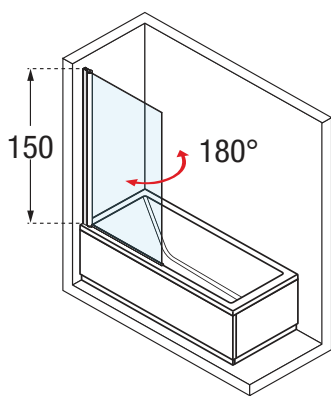

Odéon 1V

PARE-BAIGNOIRE PIVOTANT

| Dimensions (cm) | Code | Transparent | |
|-----------------|------------------|-------------|--------|
| | | Blanc | Silver |
| A | | | |
| 70 x 150 H | OD21V170- | | |
| 75 x 150 H | OD21V175- | | |
| 80 x 150 H | OD21V180- | | |
| 85 x 150 H | OD21V185- | | |