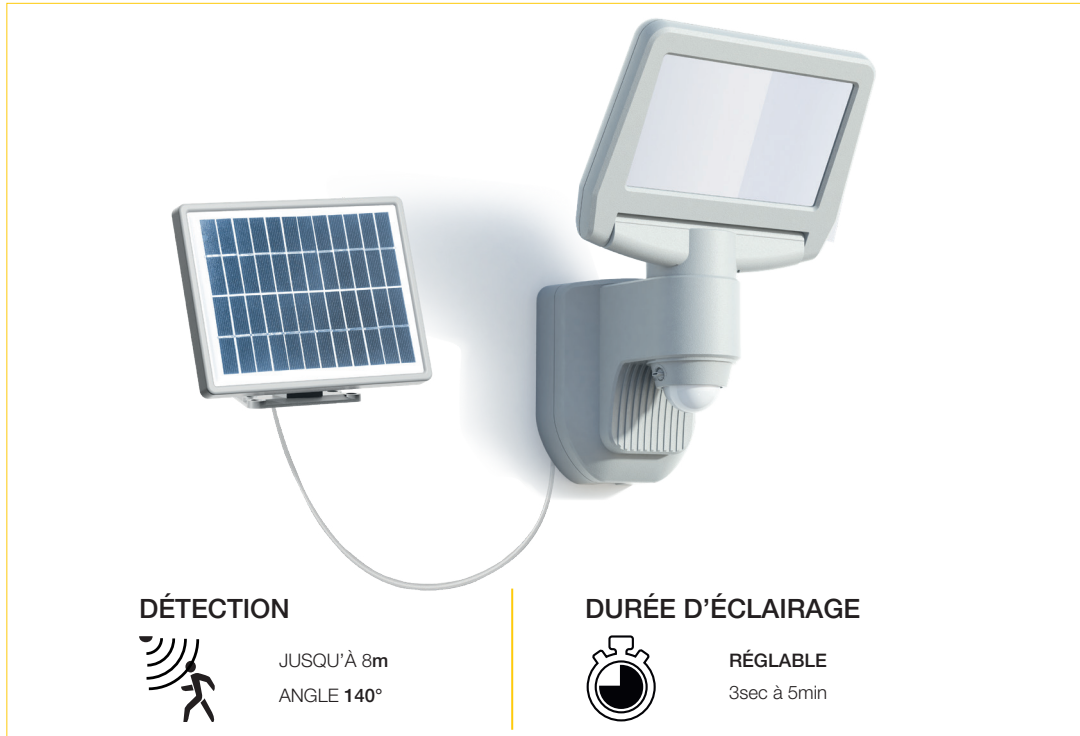

SÉRIE FLOOD SOLAIRE

BLANC | DÉTECTION IR

1000lm	IR
Li-ion 1800mAh	AUTONOMIE 288 Cycles x 25sec
GARANTIE 3 ans	30 000h
IP44	
CE	ACIER + ABS

Réf. Arlux	Puissance	Flux Lumineux	Température de Couleur	IRC	Détecteur	Type Batterie	Autonomie	Diffuseur	Finition	Dimensions
500576	15W	1000lm	4000K	>80	Angle:140° Portée:8m	Li-ion 1800mAh	288cycles de 25 sec	Opale	Blanc	(l)189x(H)283x(P)135mm