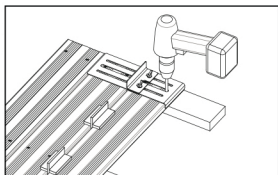

Gabarit de pose + 4 espaceurs Cobra® LINER

Cobra® Liner permet l'alignement des vis lors des lames de terrasse. Grâce à son système coulissant, il s'adapte à toutes les largeurs des lames.

Cobra® Liner permet de repérer **la position de la vis avec un retrait de 20 mm par rapport au bords des lames conformément au DTU 51-4.**

Inclus : 4 espaceurs.

Cobra® Liner - Gabarit de pose + Espaceurs (4 pcs)

| Code | Code EAN | Poids Kg | qté/Col | qté/Pal |
|------|---------------|----------|---------|---------|
| 0603 | 3760178992091 | 0,63 kg | 20 | 480 |