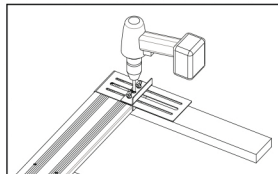

Gabarit de pose + 4 espaceurs Cobra® LINER

Cobra® Liner permet l'alignement des vis lors des lames de terrasse. Grâce à son système coulissant, il s'adapte à toutes les largeurs des lames.

Cobra® Liner permet de repérer **la position de la vis avec un retrait de 20 mm par rapport au bords des lames conformément au DTU 51-4.**

Inclus : 4 espaceurs.

Cobra® Liner - Gabarit de pose + Espaceurs (4 pcs)

| Code | Code EAN | Poids Kg | qté/Col | qté/Pal |
|------|---------------|----------|---------|---------|
| 0603 | 3760178992091 | 0,63 kg | 20 | 480 |