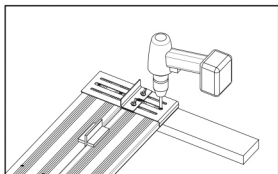

Gabarit de pose + 4 espaceurs Cobra® LINER

Cobra® Liner permet l'alignement des vis lors des lames de terrasse. Grâce à son système coulissant, il s'adapte à toutes les largeurs des lames.

Cobra® Liner permet de repérer **la position de la vis avec un retrait de 20 mm par rapport au bords des lames conformément au DTU 51-4.**

Inclus : 4 espaceurs.

Cobra® Liner - Gabarit de pose + Espaceurs (4 pcs)

| Code | Code EAN | Poids Kg | qté/Col | qté/Pal |
|------|---------------|----------|---------|---------|
| 0603 | 3760178992091 | 0,63 kg | 20 | 480 |