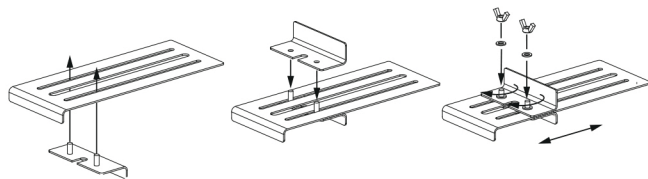

Gabarit de pose + 4 espaceurs Cobra® LINER

Cobra® Liner permet l'alignement des vis lors des lames de terrasse. Grâce à son système coulissant, il s'adapte à toutes les largeurs des lames.

Cobra® Liner permet de repérer **la position de la vis avec un retrait de 20 mm par rapport au bords des lames conformément au DTU 51-4.**

Inclus : 4 espaceurs.

Cobra® Liner - Gabarit de pose + Espaceurs (4 pcs)

| Code | Code EAN | Poids Kg | qté/Col | qté/Pal |
|------|---------------|----------|---------|---------|
| 0603 | 3760178992091 | 0,63 kg | 20 | 480 |