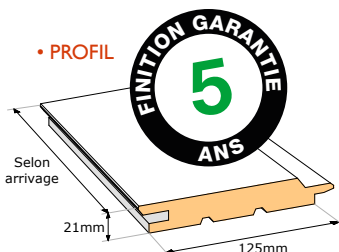

• ACCESSOIRES pré-peints blancs

RABOPALE

la nature bien traitée

fpbois.com