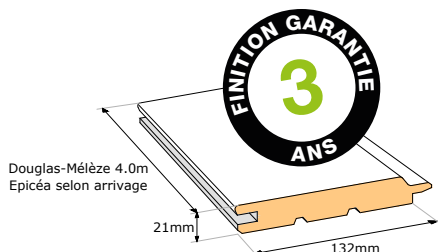

• ACCESSOIRES pré-peints blancs

RABOPALE

la nature bien traitée

fpbois.com