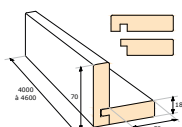

• ACCESSOIRES pré-peints blancs

Profil d'angle réversible