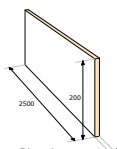

Planche de tableau