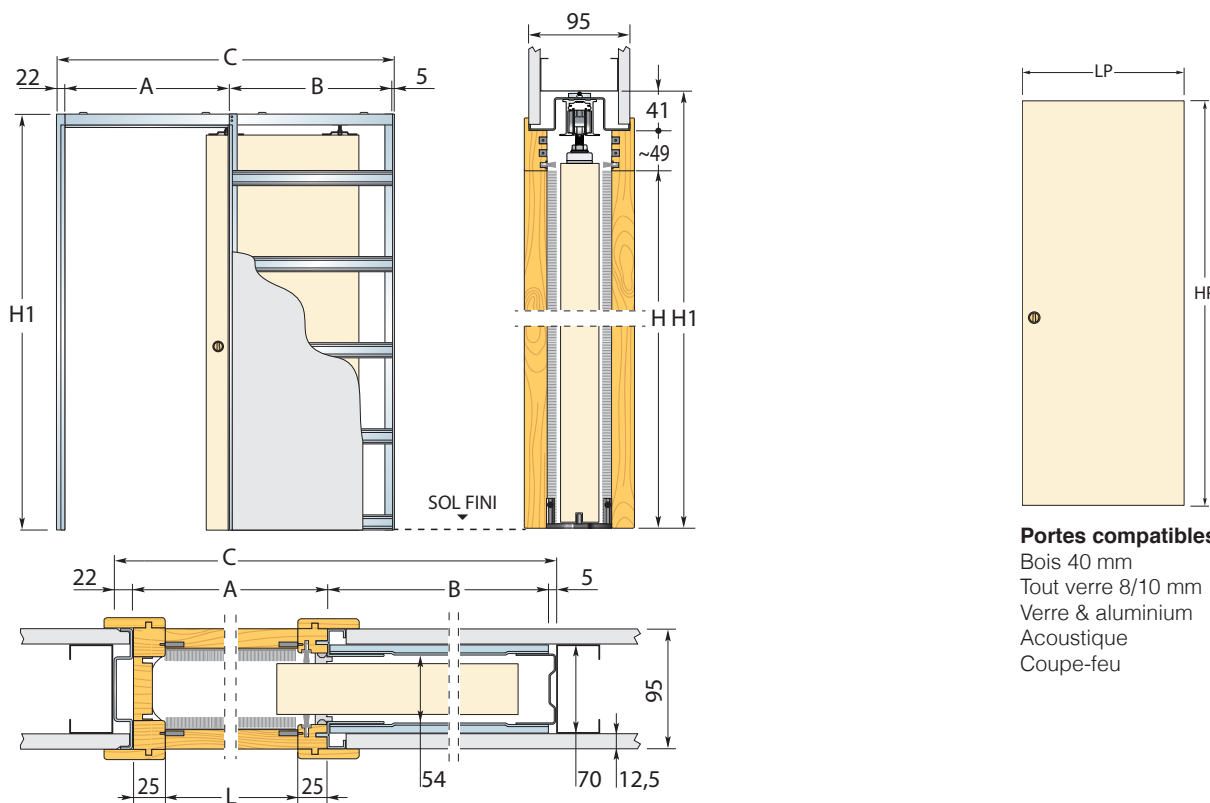

# UNIQUE 95

PLAQUES DE PLÂTRE

## Châssis pour un vantail coulissant

UNIQUE 95 est un châssis pour porte coulissante à galandage. C'est le modèle Eclisse le plus populaire. Il convient à la plupart des situations, en neuf comme en rénovation, et possède un bon rapport qualité-prix. Cette version permet d'économiser en temps de pose et en matériaux car elle nécessite qu'une seule plaque de plâtre à chaque face.

### Portes compatibles :

- Bois 40 mm
- Tout verre 8/10 mm
- Verre & aluminium
- Acoustique
- Coupe-feu

PLAQUES DE PLÂTRE

95 mm

DIMENSIONS STANDARD

CLOISON : OSSATURE 70 mm + 1 PLAQUE PAR FACE

LUMIÈRE DE PASSAGE L x H	ENCOMBREMENT C x H1	A	B	PANNEAU DE PORTE		NOTE
				LP	HP	
600 x 2030	1294 x 2120	650	617	630	2040	<p>Hauteur : standard uniquement. Largeur : standard uniquement.</p> <p><b>Avertissement</b></p> <p>► Épaisseur maximale du panneau de porte : 40 mm (y compris les moulures ou grilles de fixation du vitrage éventuelles).</p> <p>► Poids maximum de la porte : 100 kg (150 kg sur demande).</p>
700 x 2030	1494 x 2120	750	717	730	2040	
800 x 2030	1694 x 2120	850	817	830	2040	
900 x 2030	1894 x 2120	950	917	930	2040	
1000 x 2030	2094 x 2120	1050	1017	1030	2040	
1100 x 2030	2294 x 2120	1150	1117	1130	2040	
1200 x 2030	2494 x 2120	1250	1217	1230	2040	

Mesures exprimées en mm